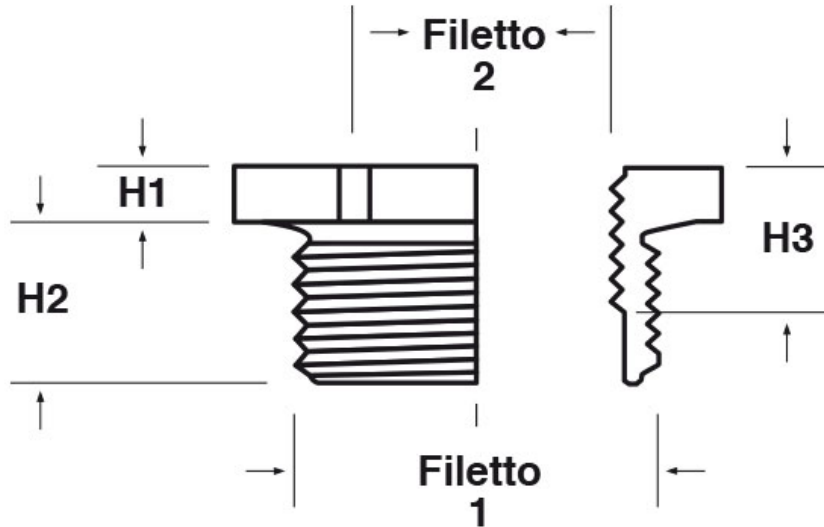

SCHEMA ARTICOLO

Articolo: P-RES PG2124-PG1624 - Codice EZ: N.D.

31/10/2024

Il disegno è indicativo e le proporzioni potrebbero non corrispondere alle dimensioni in tabella o reali.

ARTICOLO	colore	materiale	filetto passo 1	filetto valore 1	filetto passo 2	filetto valore 2	chiave mm	H1 mm	H2 mm	H3 mm
P-RES PG2124-PG1624	grigio RAL 7035	PC	PG	21	PG	16	32	5	11	9,5

Materiale: poliammide 6 (PA 6) rinforzato con fibra di vetro (25%), policarbonato (PC).

Temperatura d'uso: -40°C / +100°C (PA 6), -40°C / +135°C (PC)

Colore: grigio chiaro RAL 7035, nero RAL 9005.

Tutte le informazioni e i dati riportati sono indicativi e possono essere soggetti a variazioni senza preavviso