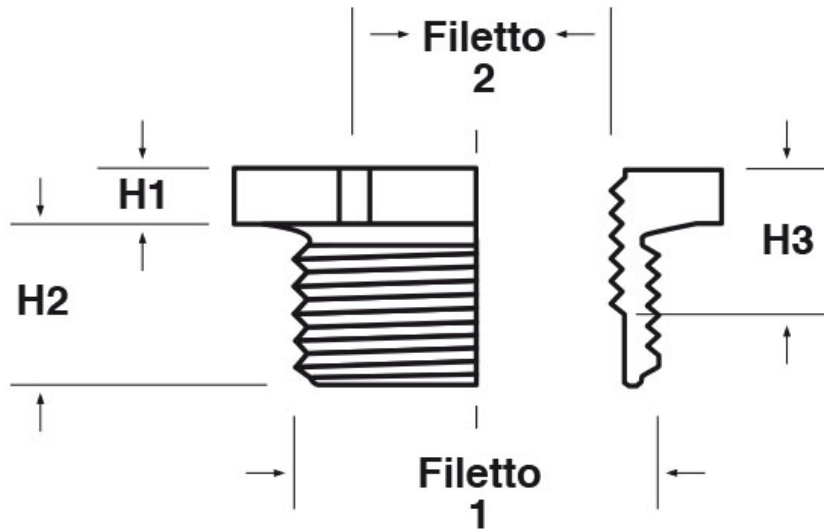

SCHEMA ARTICOLO

Articolo: P-RES PG2124-PG1324 - Codice EZ: N.D.

15/01/2025

Il disegno è indicativo e le proporzioni potrebbero non corrispondere alle dimensioni in tabella o reali.

ARTICOLO	colore	materiale	filetto passo 1	filetto valore 1	filetto passo 2	filetto valore 2	chiave mm	H1 mm	H2 mm	H3 mm
P-RES PG2124-PG1324	grigio RAL 7035	PC	PG	21	PG	13,5	32	5	11	9,5

Materiale: poliammide 6 (PA 6) rinforzato con fibra di vetro (25%), policarbonato (PC).

Temperatura d'uso: -40°C / +100°C (PA 6), -40°C / +135°C (PC)

Colore: grigio chiaro RAL 7035, nero RAL 9005.

Tutte le informazioni e i dati riportati sono indicativi e possono essere soggetti a variazioni senza preavviso