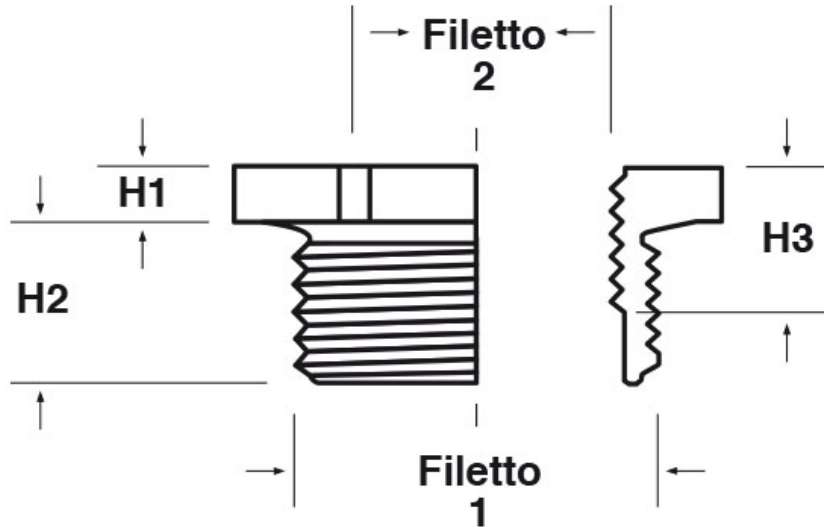

SCHEMA ARTICOLO

Articolo: P-RES PG2106-PG1306 - Codice EZ: N.D.

31/10/2024

Il disegno è indicativo e le proporzioni potrebbero non corrispondere alle dimensioni in tabella o reali.

ARTICOLO	colore	materiale	filetto passo 1	filetto valore 1	filetto passo 2	filetto valore 2	chiave mm	H1 mm	H2 mm	H3 mm
P-RES PG2106-PG1306*	nero RAL 9005	PA 6	PG	21	PG	13,5	32	5	11	-

Materiale: poliammide 6 (PA 6) rinforzato con fibra di vetro (25%), policarbonato (PC).

Temperatura d'uso: -40°C / +100°C (PA 6), -40°C / +135°C (PC)

Colore: grigio chiaro RAL 7035, nero RAL 9005.

Tutte le informazioni e i dati riportati sono indicativi e possono essere soggetti a variazioni senza preavviso