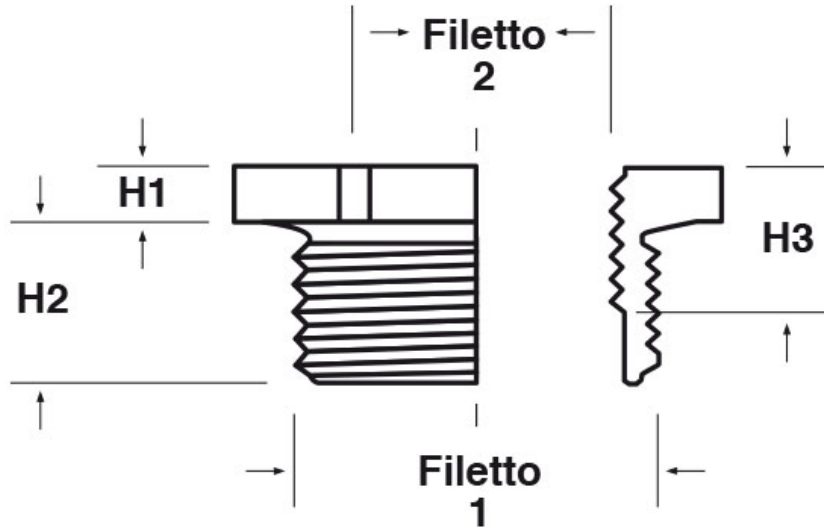

SCHEDA ARTICOLO

Articolo: P-RES PG2106-PG1106 - Codice EZ: N.D.

31/10/2024

Il disegno è indicativo e le proporzioni potrebbero non corrispondere alle dimensioni in tabella o reali.

ARTICOLO	colore	materiale	filetto passo 1	filetto valore 1	filetto passo 2	filetto valore 2	chiave mm	H1 mm	H2 mm	H3 mm
P-RES PG2106-PG1106*	nero RAL 9005	PA 6	PG	21	PG	11	32	5	11	-

Materiale: poliammide 6 (PA 6) rinforzato con fibra di vetro (25%), policarbonato (PC).

Temperatura d'uso: -40°C / +100°C (PA 6), -40°C / +135°C (PC)

Colore: grigio chiaro RAL 7035, nero RAL 9005.

Tutte le informazioni e i dati riportati sono indicativi e possono essere soggetti a variazioni senza preavviso