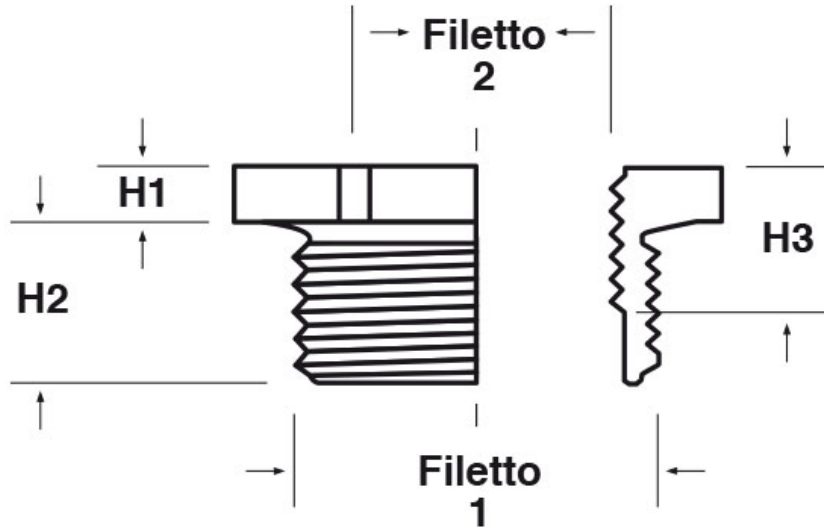

SCHEMA ARTICOLO

Articolo: P-RES PG2104-PG1604 - Codice EZ: N.D.

15/01/2025

Il disegno è indicativo e le proporzioni potrebbero non corrispondere alle dimensioni in tabella o reali.

ARTICOLO	colore	materiale	filetto passo 1	filetto valore 1	filetto passo 2	filetto valore 2	chiave mm	H1 mm	H2 mm	H3 mm
P-RES PG2104-PG1604	grigio RAL 7035	PA 6	PG	21	PG	16	32	5	11	-

Materiale: poliammide 6 (PA 6) rinforzato con fibra di vetro (25%), policarbonato (PC).

Temperatura d'uso: -40°C / +100°C (PA 6), -40°C / +135°C (PC)

Colore: grigio chiaro RAL 7035, nero RAL 9005.

Tutte le informazioni e i dati riportati sono indicativi e possono essere soggetti a variazioni senza preavviso