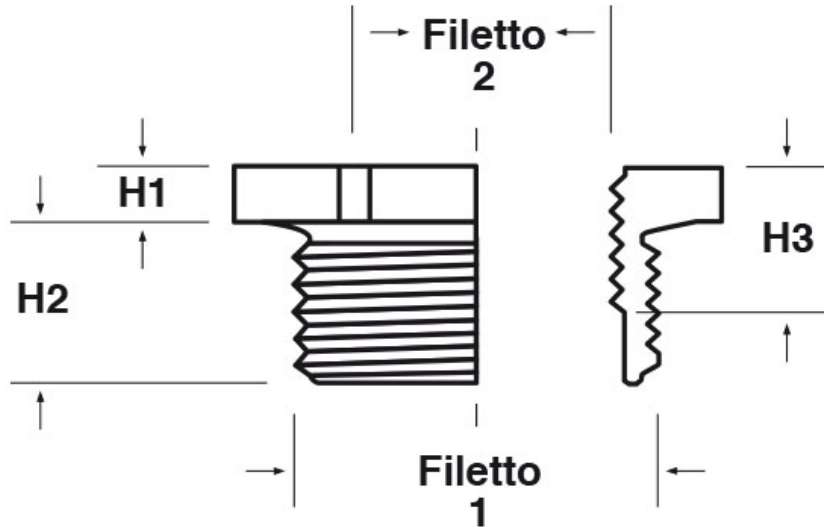

SCHEMA ARTICOLO

Articolo: P-RES PG2104-PG1104 - Codice EZ: N.D.

15/01/2025

Il disegno è indicativo e le proporzioni potrebbero non corrispondere alle dimensioni in tabella o reali.

ARTICOLO	colore	materiale	filetto passo 1	filetto valore 1	filetto passo 2	filetto valore 2	chiave mm	H1 mm	H2 mm	H3 mm
P-RES PG2104-PG1104	grigio RAL 7035	PA 6	PG	21	PG	11	32	5	11	-

Materiale: poliammide 6 (PA 6) rinforzato con fibra di vetro (25%), policarbonato (PC).

Temperatura d'uso: -40°C / +100°C (PA 6), -40°C / +135°C (PC)

Colore: grigio chiaro RAL 7035, nero RAL 9005.

Tutte le informazioni e i dati riportati sono indicativi e possono essere soggetti a variazioni senza preavviso