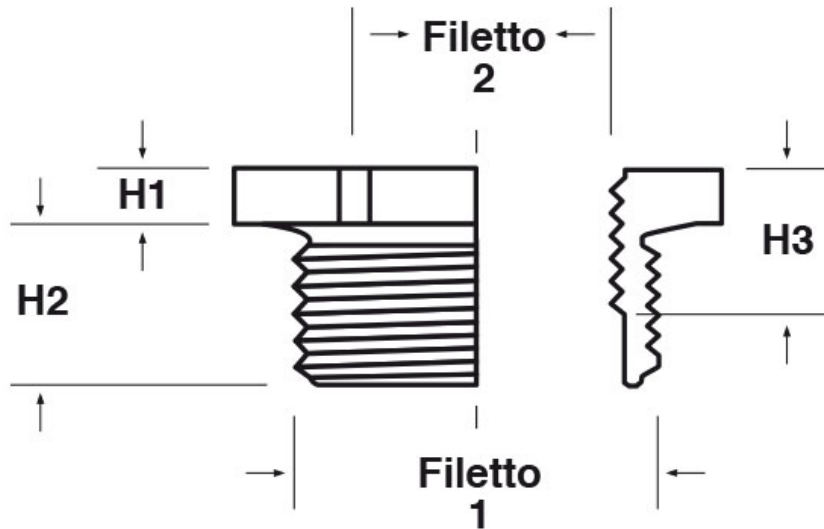

SCHEMA ARTICOLO

Articolo: P-RES PG1324-PG924 - Codice EZ: N.D.

31/10/2024

Il disegno è indicativo e le proporzioni potrebbero non corrispondere alle dimensioni in tabella o reali.

ARTICOLO	colore	materiale	filetto passo 1	filetto valore 1	filetto passo 2	filetto valore 2	chiave mm	H1 mm	H2 mm	H3 mm
P-RES PG1324-PG924	grigio RAL 7035	PC	PG	13,5	PG	9	24	2,4	9	7,5

Materiale: poliammide 6 (PA 6) rinforzato con fibra di vetro (25%), policarbonato (PC).

Temperatura d'uso: -40°C / +100°C (PA 6), -40°C / +135°C (PC)

Colore: grigio chiaro RAL 7035, nero RAL 9005.

Tutte le informazioni e i dati riportati sono indicativi e possono essere soggetti a variazioni senza preavviso