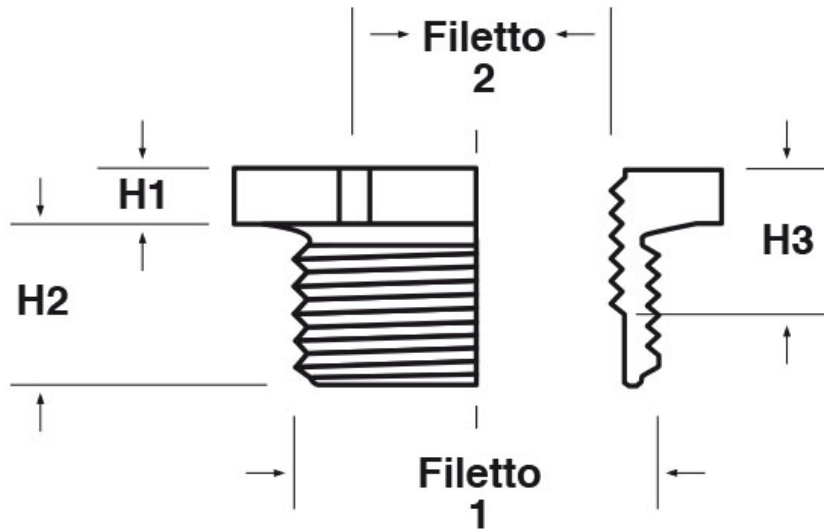

SCHEMA ARTICOLO

Articolo: P-RES PG1324-PG724 - Codice EZ: N.D.

31/10/2024

Il disegno è indicativo e le proporzioni potrebbero non corrispondere alle dimensioni in tabella o reali.

ARTICOLO	colore	materiale	filetto passo 1	filetto valore 1	filetto passo 2	filetto valore 2	chiave mm	H1 mm	H2 mm	H3 mm
P-RES PG1324-PG724	grigio RAL 7035	PC	PG	13,5	PG	7	24	3	9	7

Materiale: poliammide 6 (PA 6) rinforzato con fibra di vetro (25%), policarbonato (PC).

Temperatura d'uso: -40°C / +100°C (PA 6), -40°C / +135°C (PC)

Colore: grigio chiaro RAL 7035, nero RAL 9005.

Tutte le informazioni e i dati riportati sono indicativi e possono essere soggetti a variazioni senza preavviso