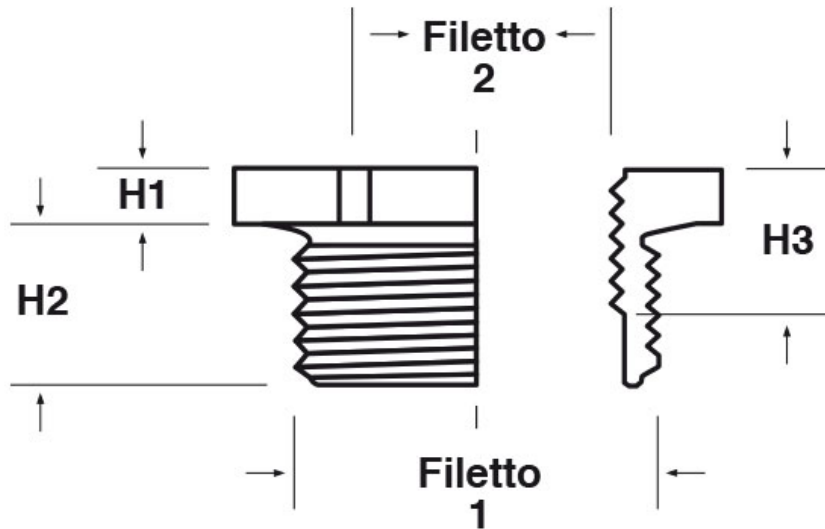

**SCHEMA ARTICOLO**

Articolo: P-RES PG1304-PG704 - Codice EZ: N.D.

31/10/2024

Il disegno è indicativo e le proporzioni potrebbero non corrispondere alle dimensioni in tabella o reali.

ARTICOLO	colore	materiale	filetto passo 1	filetto valore 1	filetto passo 2	filetto valore 2	chiave mm	H1 mm	H2 mm	H3 mm
P-RES PG1304-PG704	grigio RAL 7035	PA 6	PG	13,5	PG	7	24	6	9	-

Materiale: poliammide 6 (PA 6) rinforzato con fibra di vetro (25%), policarbonato (PC).

Temperatura d'uso: -40°C / +100°C (PA 6), -40°C / +135°C (PC)

Colore: grigio chiaro RAL 7035, nero RAL 9005.

Tutte le informazioni e i dati riportati sono indicativi e possono essere soggetti a variazioni senza preavviso