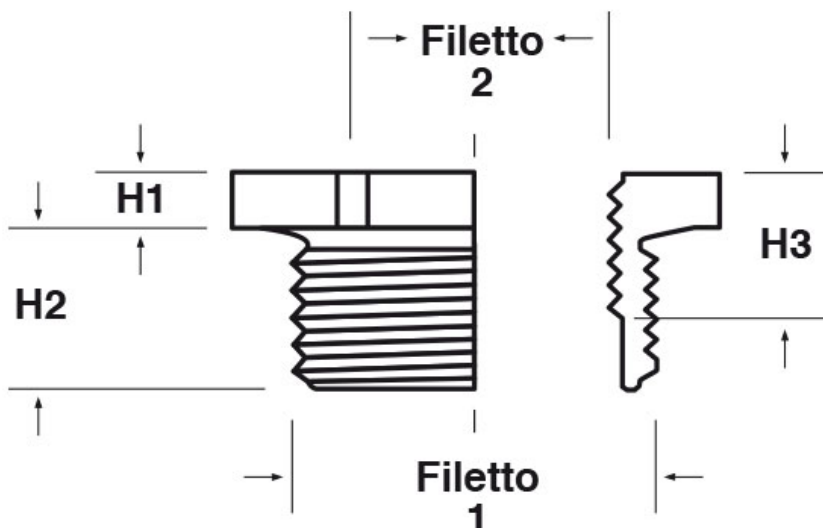

SCHEMA ARTICOLO

Articolo: P-RES PG1124-PG724 - Codice EZ: N.D.

15/01/2025

Il disegno è indicativo e le proporzioni potrebbero non corrispondere alle dimensioni in tabella o reali.

ARTICOLO	colore	materiale	filetto passo 1	filetto valore 1	filetto passo 2	filetto valore 2	chiave mm	H1 mm	H2 mm	H3 mm
P-RES PG1124-PG724	grigio RAL 7035	PC	PG	11	PG	7	22	3	8	7,5

Materiale: poliammide 6 (PA 6) rinforzato con fibra di vetro (25%), policarbonato (PC).

Temperatura d'uso: -40°C / +100°C (PA 6), -40°C / +135°C (PC)

Colore: grigio chiaro RAL 7035, nero RAL 9005.

Tutte le informazioni e i dati riportati sono indicativi e possono essere soggetti a variazioni senza preavviso