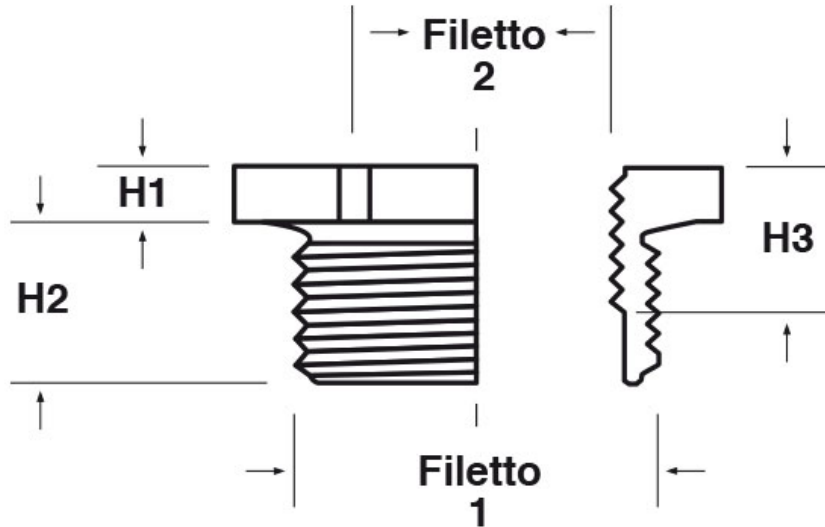

**SCHEMA ARTICOLO**

Articolo: P-RES M6306-M4006 - Codice EZ: N.D.

22/12/2024

Il disegno è indicativo e le proporzioni potrebbero non corrispondere alle dimensioni in tabella o reali.

ARTICOLO	colore	filetto passo 1	filetto valore 1	filetto passo 2	filetto valore 2	chiave mm	H1 mm	H2 mm	H3 mm
P-RES M6306-M4006	nero RAL 9005	Metrico	63	Metrico	40	70	6	15	13

Materiale: poliammide 6 rinforzato con fibra di vetro (25%).

Colore: grigio chiaro RAL 7035, grigio scuro RAL 7001, nero RAL 9005.

Temperatura d'uso: -30°C / +120°C

Tutte le informazioni e i dati riportati sono indicativi e possono essere soggetti a variazioni senza preavviso