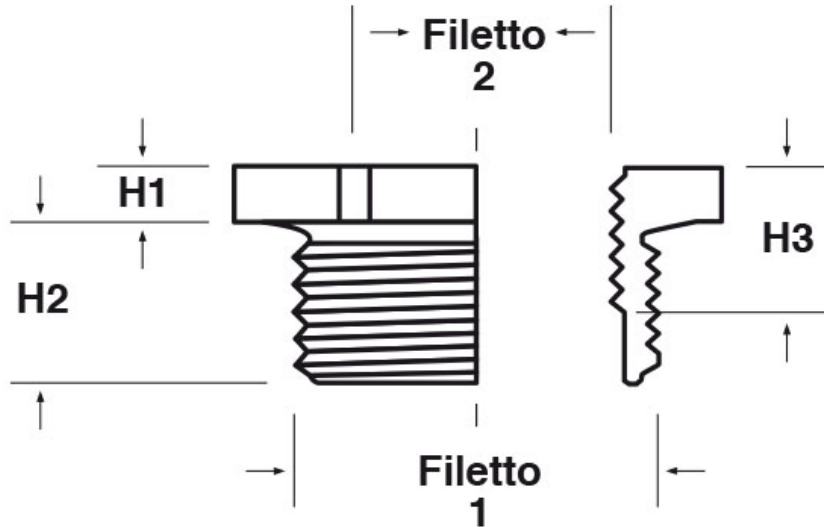

SCHEMA ARTICOLO

Articolo: P-RES M6306-M3206 - Codice EZ: N.D.

22/12/2024

Il disegno è indicativo e le proporzioni potrebbero non corrispondere alle dimensioni in tabella o reali.

ARTICOLO	colore	filetto passo 1	filetto valore 1	filetto passo 2	filetto valore 2	chiave mm	H1 mm	H2 mm	H3 mm
P-RES M6306-M3206	nero RAL 9005	Metrico	63	Metrico	32	70	6	15	13

Materiale: poliammide 6 rinforzato con fibra di vetro (25%).

Colore: grigio chiaro RAL 7035, grigio scuro RAL 7001, nero RAL 9005.

Temperatura d'uso: -30°C / +120°C

Tutte le informazioni e i dati riportati sono indicativi e possono essere soggetti a variazioni senza preavviso