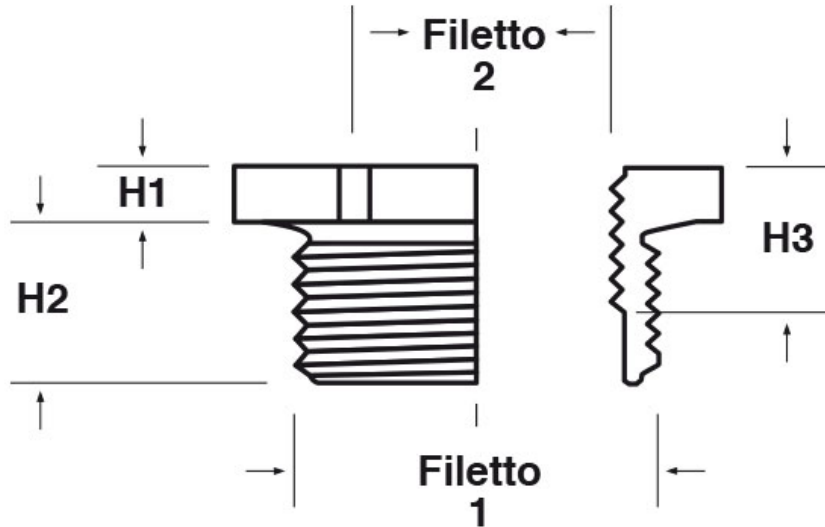

**SCHEMA ARTICOLO**

Articolo: P-RES M6306-M2506 - Codice EZ: N.D.

22/12/2024

Il disegno è indicativo e le proporzioni potrebbero non corrispondere alle dimensioni in tabella o reali.

ARTICOLO	colore	filetto passo 1	filetto valore 1	filetto passo 2	filetto valore 2	chiave mm	H1 mm	H2 mm	H3 mm
P-RES M6306-M2506	nero RAL 9005	Metrico	63	Metrico	25	68	6	12	13

Materiale: poliammide 6 rinforzato con fibra di vetro (25%).

Temperatura d'uso: -30°C / +120°C

Colore: grigio chiaro RAL 7035, grigio scuro RAL 7001, nero RAL 9005.

Tutte le informazioni e i dati riportati sono indicativi e possono essere soggetti a variazioni senza preavviso