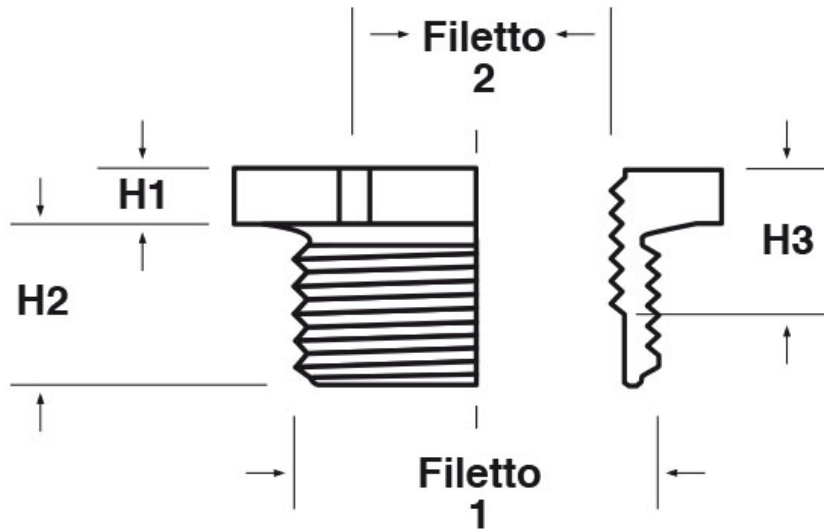

SCHEDA ARTICOLO

Articolo: P-RES M6305-M5005 - Codice EZ: N.D

22/12/2024

Il disegno è indicativo e le proporzioni potrebbero non corrispondere alle dimensioni in tabella o reali.

ARTICOLO	colore	filetto passo 1	filetto valore 1	filetto passo 2	filetto valore 2	chiave mm	H1 mm	H2 mm	H3 mm
P-RES M6305-M5005	grigio RAL 7001	Metrico	63	Metrico	50	70	6	15	13

Materiale: poliammide 6 rinforzato con fibra di vetro (25%).

Temperatura d'uso: -30°C / +120°C

Colore: grigio chiaro RAL 7035, grigio scuro RAL 7001, nero RAL 9005.

Tutte le informazioni e i dati riportati sono indicativi e possono essere soggetti a variazioni senza preavviso