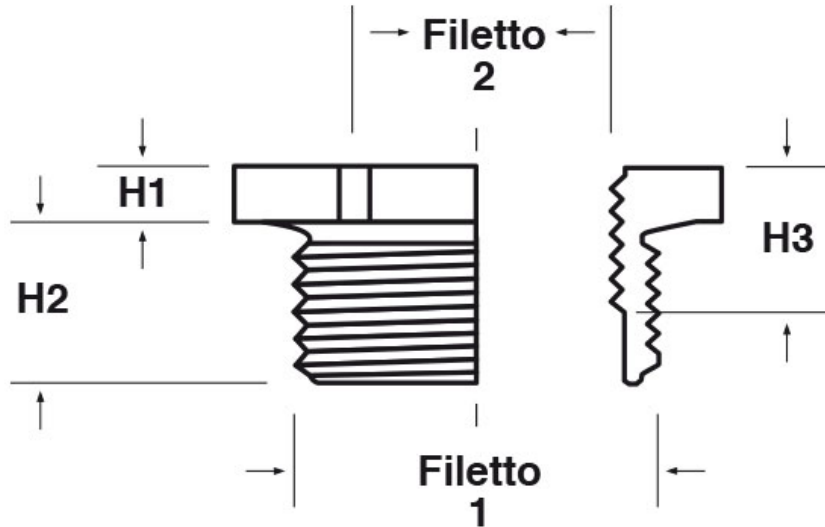

**SCHEMA ARTICOLO**

Articolo: P-RES M6304-M2504 - Codice EZ: N.D.

22/12/2024

Il disegno è indicativo e le proporzioni potrebbero non corrispondere alle dimensioni in tabella o reali.

ARTICOLO	colore	filetto passo 1	filetto valore 1	filetto passo 2	filetto valore 2	chiave mm	H1 mm	H2 mm	H3 mm
P-RES M6304-M2504	grigio RAL 7035	Metrico	63	Metrico	25	68	6	12	13

Materiale: poliammide 6 rinforzato con fibra di vetro (25%).

Temperatura d'uso: -30°C / +120°C

Colore: grigio chiaro RAL 7035, grigio scuro RAL 7001, nero RAL 9005.

Tutte le informazioni e i dati riportati sono indicativi e possono essere soggetti a variazioni senza preavviso