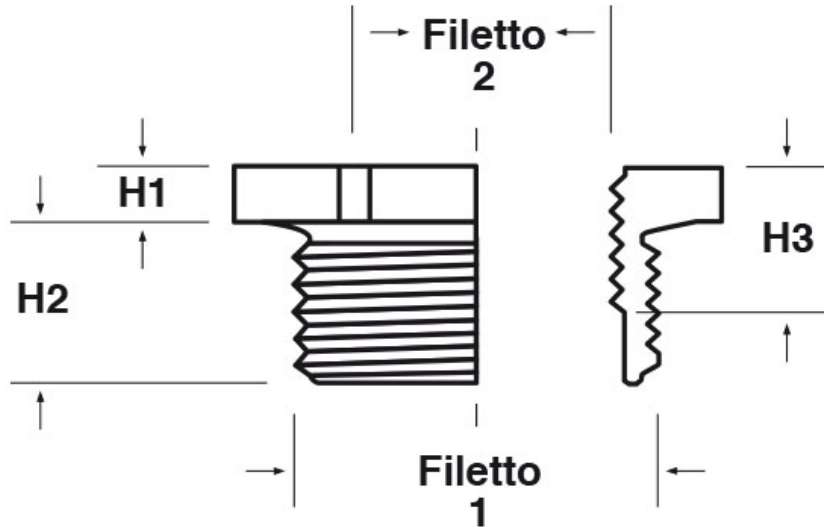

SCHEMA ARTICOLO

Articolo: P-RES M5006-M2006 - Codice EZ: N.D.

22/12/2024

Il disegno è indicativo e le proporzioni potrebbero non corrispondere alle dimensioni in tabella o reali.

ARTICOLO	colore	filetto passo 1	filetto valore 1	filetto passo 2	filetto valore 2	chiave mm	H1 mm	H2 mm	H3 mm
P-RES M5006-M2006	nero RAL 9005	Metrico	50	Metrico	20	55	6	12	12

Materiale: poliammide 6 rinforzato con fibra di vetro (25%).

Colore: grigio chiaro RAL 7035, grigio scuro RAL 7001, nero RAL 9005.

Temperatura d'uso: -30°C / +120°C

Tutte le informazioni e i dati riportati sono indicativi e possono essere soggetti a variazioni senza preavviso