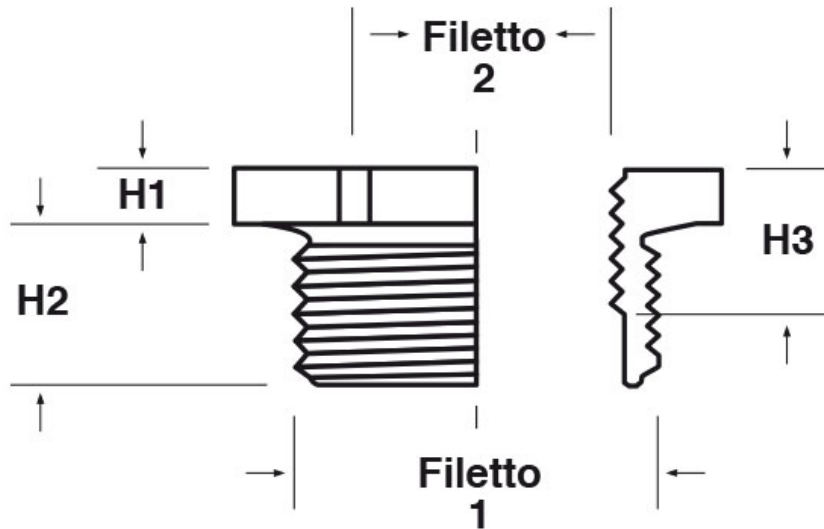

SCHEMA ARTICOLO

Articolo: P-RES M5005-M4005 - Codice EZ: N.D

22/12/2024

Il disegno è indicativo e le proporzioni potrebbero non corrispondere alle dimensioni in tabella o reali.

ARTICOLO	colore	filetto passo 1	filetto valore 1	filetto passo 2	filetto valore 2	chiave mm	H1 mm	H2 mm	H3 mm
P-RES M5005-M4005	grigio RAL 7001	Metrico	50	Metrico	40	55	5	13	12

Materiale: poliammide 6 rinforzato con fibra di vetro (25%).

Temperatura d'uso: -30°C / +120°C

Colore: grigio chiaro RAL 7035, grigio scuro RAL 7001, nero RAL 9005.

Tutte le informazioni e i dati riportati sono indicativi e possono essere soggetti a variazioni senza preavviso