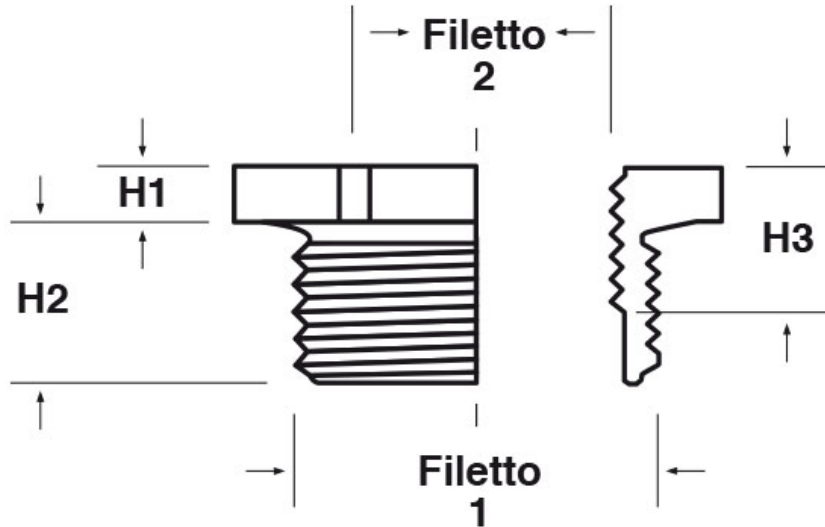

SCHEDA ARTICOLO

Articolo: P-RES M5004-M2504 - Codice EZ: N.D.

22/12/2024

Il disegno è indicativo e le proporzioni potrebbero non corrispondere alle dimensioni in tabella o reali.

ARTICOLO	colore	filetto passo 1	filetto valore 1	filetto passo 2	filetto valore 2	chiave mm	H1 mm	H2 mm	H3 mm
P-RES M5004-M2504	grigio RAL 7035	Metrico	50	Metrico	25	55	5	13	12

Materiale: poliammide 6 rinforzato con fibra di vetro (25%).

Temperatura d'uso: -30°C / +120°C

Colore: grigio chiaro RAL 7035, grigio scuro RAL 7001, nero RAL 9005.

Tutte le informazioni e i dati riportati sono indicativi e possono essere soggetti a variazioni senza preavviso