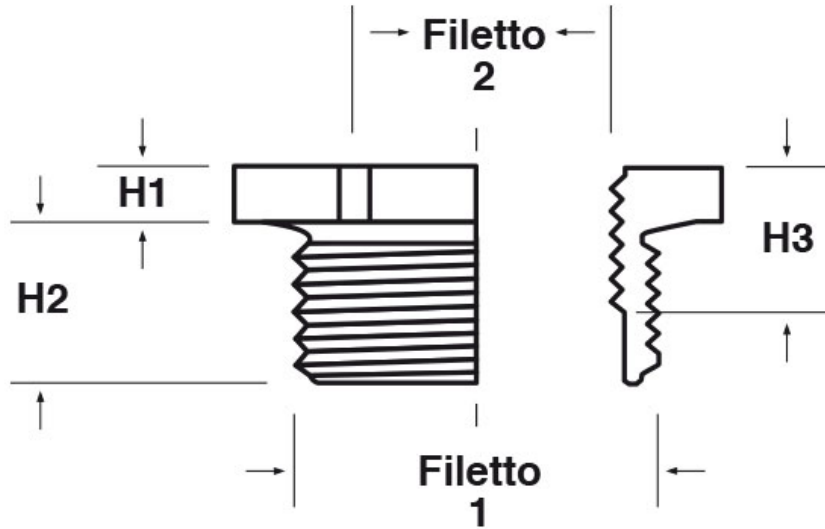

SCHEMA ARTICOLO

Articolo: P-RES M4006-M3206 - Codice EZ: N.D.

22/12/2024

Il disegno è indicativo e le proporzioni potrebbero non corrispondere alle dimensioni in tabella o reali.

ARTICOLO	colore	filetto passo 1	filetto valore 1	filetto passo 2	filetto valore 2	chiave mm	H1 mm	H2 mm	H3 mm
P-RES M4006-M3206	nero RAL 9005	Metrico	40	Metrico	32	44	4	12	11

Materiale: poliammide 6 rinforzato con fibra di vetro (25%).

Temperatura d'uso: -30°C / +120°C

Colore: grigio chiaro RAL 7035, grigio scuro RAL 7001, nero RAL 9005.

Tutte le informazioni e i dati riportati sono indicativi e possono essere soggetti a variazioni senza preavviso