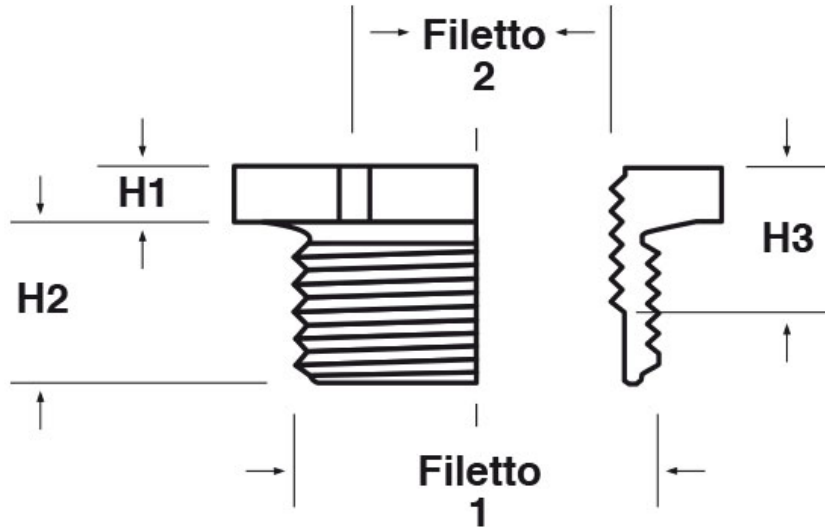

SCHEMA ARTICOLO

Articolo: P-RES M4006-M2006 - Codice EZ: N.D.

22/12/2024

Il disegno è indicativo e le proporzioni potrebbero non corrispondere alle dimensioni in tabella o reali.

ARTICOLO	colore	filetto passo 1	filetto valore 1	filetto passo 2	filetto valore 2	chiave mm	H1 mm	H2 mm	H3 mm
P-RES M4006-M2006	nero RAL 9005	Metrico	40	Metrico	20	44	4	12	11

Materiale: poliammide 6 rinforzato con fibra di vetro (25%).

Temperatura d'uso: -30°C / +120°C

Colore: grigio chiaro RAL 7035, grigio scuro RAL 7001, nero RAL 9005.

Tutte le informazioni e i dati riportati sono indicativi e possono essere soggetti a variazioni senza preavviso