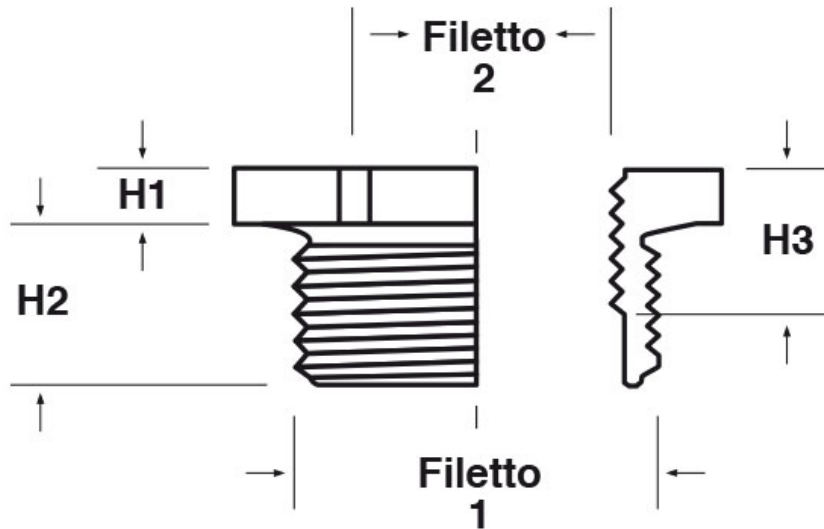

SCHEDA ARTICOLO

Articolo: P-RES M4006-M1606 - Codice EZ: N.D.

22/12/2024

Il disegno è indicativo e le proporzioni potrebbero non corrispondere alle dimensioni in tabella o reali.

ARTICOLO	colore	filetto passo 1	filetto valore 1	filetto passo 2	filetto valore 2	chiave mm	H1 mm	H2 mm	H3 mm
P-RES M4006-M1606	nero RAL 9005	Metrico	40	Metrico	16	46	6	10	11

Materiale: poliammide 6 rinforzato con fibra di vetro (25%).

Temperatura d'uso: -30°C / +120°C

Colore: grigio chiaro RAL 7035, grigio scuro RAL 7001, nero RAL 9005.

Tutte le informazioni e i dati riportati sono indicativi e possono essere soggetti a variazioni senza preavviso