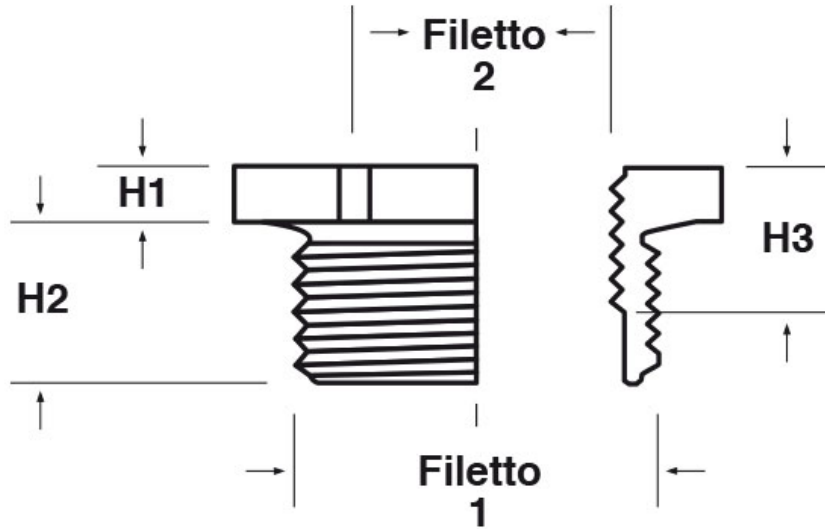

SCHEMA ARTICOLO

Articolo: P-RES M4005-M3205 - Codice EZ: N.D

22/12/2024

Il disegno è indicativo e le proporzioni potrebbero non corrispondere alle dimensioni in tabella o reali.

ARTICOLO	colore	filetto passo 1	filetto valore 1	filetto passo 2	filetto valore 2	chiave mm	H1 mm	H2 mm	H3 mm
P-RES M4005-M3205	grigio RAL 7001	Metrico	40	Metrico	32	44	4	12	11

Materiale: poliammide 6 rinforzato con fibra di vetro (25%).

Temperatura d'uso: -30°C / +120°C

Colore: grigio chiaro RAL 7035, grigio scuro RAL 7001, nero RAL 9005.

Tutte le informazioni e i dati riportati sono indicativi e possono essere soggetti a variazioni senza preavviso