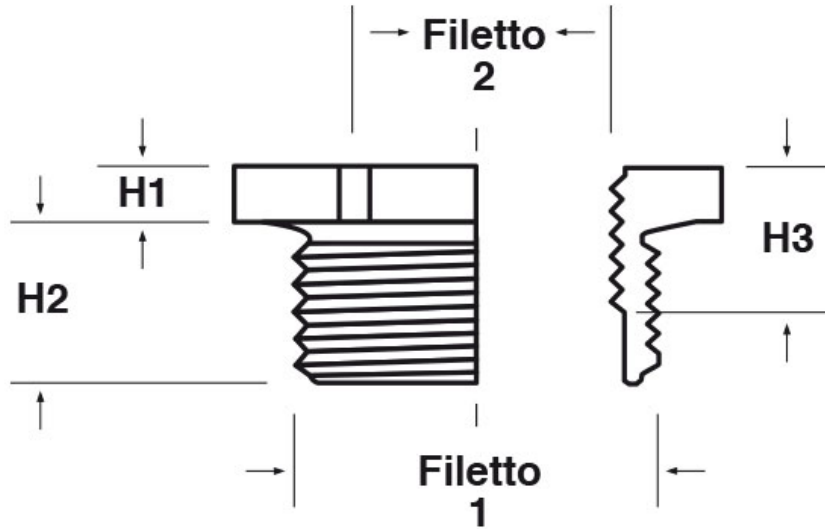

SCHEMA ARTICOLO

Articolo: P-RES M4005-M2505 - Codice EZ: N.D

22/12/2024

Il disegno è indicativo e le proporzioni potrebbero non corrispondere alle dimensioni in tabella o reali.

| ARTICOLO | colore | filetto passo 1 | filetto valore 1 | filetto passo 2 | filetto valore 2 | chiave mm | H1 mm | H2 mm | H3 mm |
|-------------------|-----------------|-----------------|------------------|-----------------|------------------|-----------|-------|-------|-------|
| P-RES M4005-M2505 | grigio RAL 7001 | Metrico | 40 | Metrico | 25 | 44 | 4 | 12 | 11 |

Materiale: poliammide 6 rinforzato con fibra di vetro (25%).

Temperatura d'uso: -30°C / +120°C

Colore: grigio chiaro RAL 7035, grigio scuro RAL 7001, nero RAL 9005.

Tutte le informazioni e i dati riportati sono indicativi e possono essere soggetti a variazioni senza preavviso