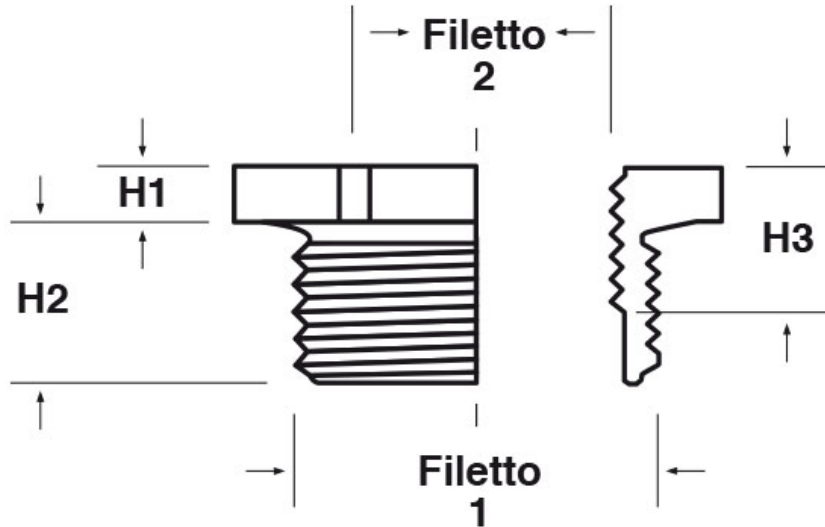

SCHEMA ARTICOLO

Articolo: P-RES M4004-M3204 - Codice EZ: N.D.

22/12/2024

Il disegno è indicativo e le proporzioni potrebbero non corrispondere alle dimensioni in tabella o reali.

ARTICOLO	colore	filetto passo 1	filetto valore 1	filetto passo 2	filetto valore 2	chiave mm	H1 mm	H2 mm	H3 mm
P-RES M4004-M3204	grigio RAL 7035	Metrico	40	Metrico	32	44	4	12	11

Materiale: poliammide 6 rinforzato con fibra di vetro (25%).

Temperatura d'uso: -30°C / +120°C

Colore: grigio chiaro RAL 7035, grigio scuro RAL 7001, nero RAL 9005.

Tutte le informazioni e i dati riportati sono indicativi e possono essere soggetti a variazioni senza preavviso