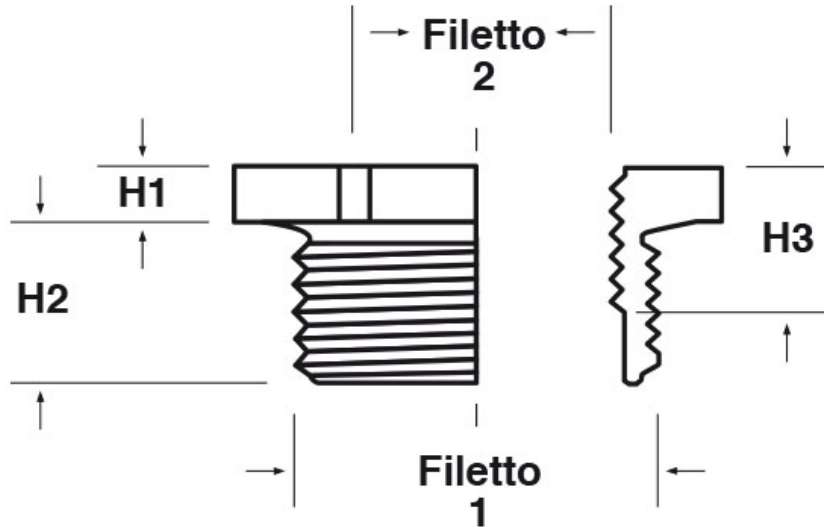

SCHEMA ARTICOLO

Articolo: P-RES M4004-M2504 - Codice EZ: N.D.

22/12/2024

Il disegno è indicativo e le proporzioni potrebbero non corrispondere alle dimensioni in tabella o reali.

ARTICOLO	colore	filetto passo 1	filetto valore 1	filetto passo 2	filetto valore 2	chiave mm	H1 mm	H2 mm	H3 mm
P-RES M4004-M2504	grigio RAL 7035	Metrico	40	Metrico	25	44	4	12	11

Materiale: poliammide 6 rinforzato con fibra di vetro (25%).

Temperatura d'uso: -30°C / +120°C

Colore: grigio chiaro RAL 7035, grigio scuro RAL 7001, nero RAL 9005.

Tutte le informazioni e i dati riportati sono indicativi e possono essere soggetti a variazioni senza preavviso