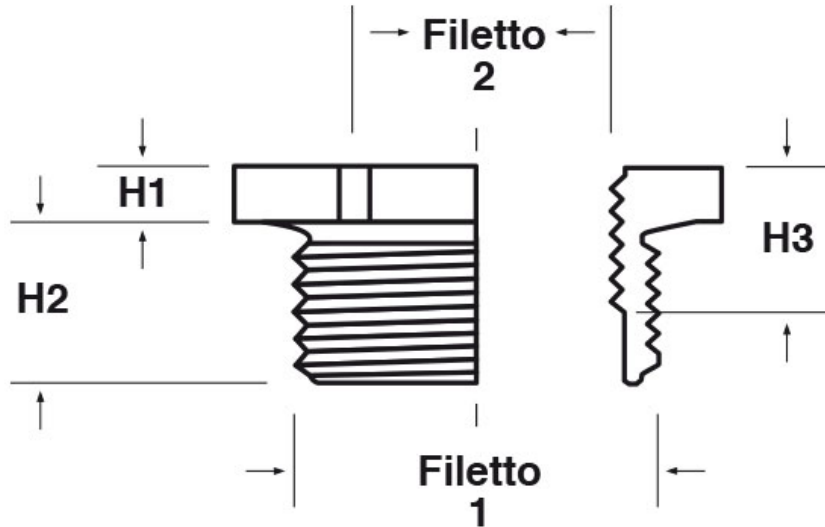

SCHEMA ARTICOLO

Articolo: P-RES M4004-M1604 - Codice EZ: N.D.

22/12/2024

Il disegno è indicativo e le proporzioni potrebbero non corrispondere alle dimensioni in tabella o reali.

ARTICOLO	colore	filetto passo 1	filetto valore 1	filetto passo 2	filetto valore 2	chiave mm	H1 mm	H2 mm	H3 mm
P-RES M4004-M1604	grigio RAL 7035	Metrico	40	Metrico	16	46	6	10	11

Materiale: poliammide 6 rinforzato con fibra di vetro (25%).

Temperatura d'uso: -30°C / +120°C

Colore: grigio chiaro RAL 7035, grigio scuro RAL 7001, nero RAL 9005.

Tutte le informazioni e i dati riportati sono indicativi e possono essere soggetti a variazioni senza preavviso