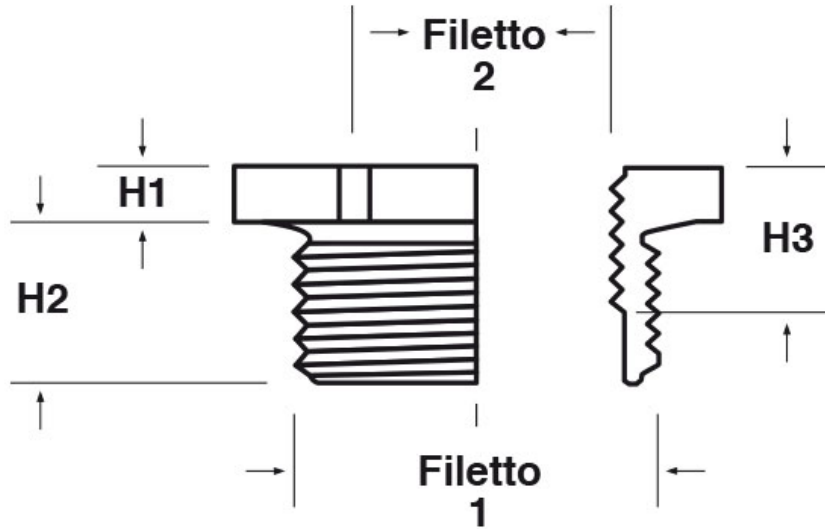

**SCHEMA ARTICOLO**

Articolo: P-RES M3206-M2506 - Codice EZ: 171268

22/12/2024

Il disegno è indicativo e le proporzioni potrebbero non corrispondere alle dimensioni in tabella o reali.

ARTICOLO	colore	filetto passo 1	filetto valore 1	filetto passo 2	filetto valore 2	chiave mm	H1 mm	H2 mm	H3 mm
P-RES M3206-M2506	nero RAL 9005	Metrico	32	Metrico	25	36	4	11	10

Materiale: poliammide 6 rinforzato con fibra di vetro (25%).

Temperatura d'uso: -30°C / +120°C

Colore: grigio chiaro RAL 7035, grigio scuro RAL 7001, nero RAL 9005.

Tutte le informazioni e i dati riportati sono indicativi e possono essere soggetti a variazioni senza preavviso