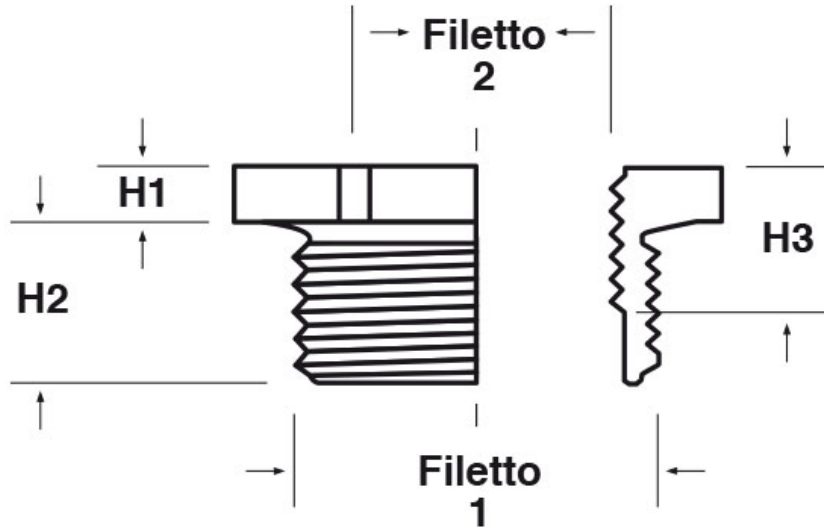

SCHEMA ARTICOLO

Articolo: P-RES M3206-M2006 - Codice EZ: 171281

22/12/2024

Il disegno è indicativo e le proporzioni potrebbero non corrispondere alle dimensioni in tabella o reali.

ARTICOLO	colore	filetto passo 1	filetto valore 1	filetto passo 2	filetto valore 2	chiave mm	H1 mm	H2 mm	H3 mm
P-RES M3206-M2006	nero RAL 9005	Metrico	32	Metrico	20	36	4	11	10

Materiale: poliammide 6 rinforzato con fibra di vetro (25%).

Colore: grigio chiaro RAL 7035, grigio scuro RAL 7001, nero RAL 9005.

Temperatura d'uso: -30°C / +120°C

Tutte le informazioni e i dati riportati sono indicativi e possono essere soggetti a variazioni senza preavviso