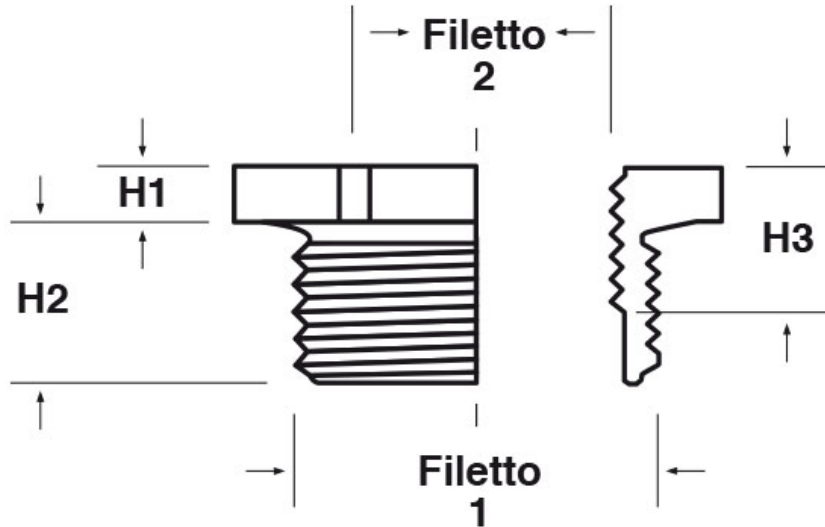

SCHEDA ARTICOLO

Articolo: P-RES M3206-M1606 - Codice EZ: N.D.

22/12/2024

Il disegno è indicativo e le proporzioni potrebbero non corrispondere alle dimensioni in tabella o reali.

ARTICOLO	colore	filetto passo 1	filetto valore 1	filetto passo 2	filetto valore 2	chiave mm	H1 mm	H2 mm	H3 mm
P-RES M3206-M1606	nero RAL 9005	Metrico	32	Metrico	16	36	4	11	10

Materiale: poliammide 6 rinforzato con fibra di vetro (25%).

Colore: grigio chiaro RAL 7035, grigio scuro RAL 7001, nero RAL 9005.

Temperatura d'uso: -30°C / +120°C

Tutte le informazioni e i dati riportati sono indicativi e possono essere soggetti a variazioni senza preavviso