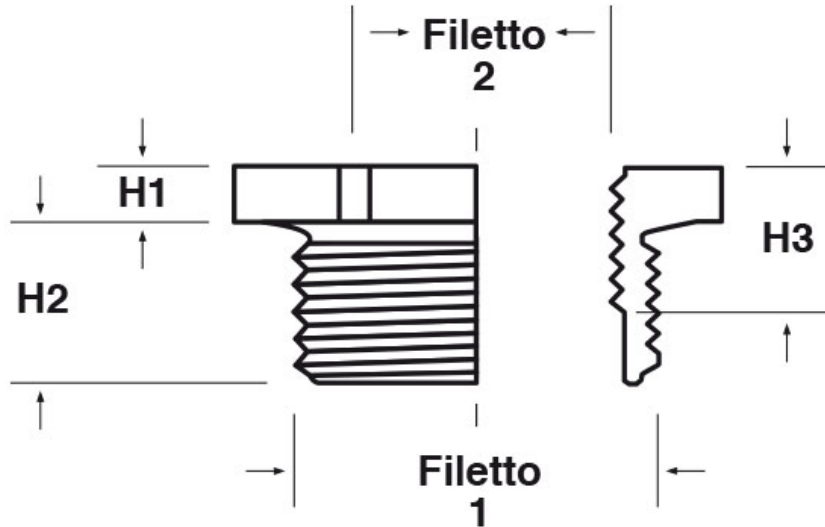

SCHEDA ARTICOLO

Articolo: P-RES M3206-M1206 - Codice EZ: N.D.

22/12/2024

Il disegno è indicativo e le proporzioni potrebbero non corrispondere alle dimensioni in tabella o reali.

ARTICOLO	colore	filetto passo 1	filetto valore 1	filetto passo 2	filetto valore 2	chiave mm	H1 mm	H2 mm	H3 mm
P-RES M3206-M1206	nero RAL 9005	Metrico	32	Metrico	12	36	6	10	10

Materiale: poliammide 6 rinforzato con fibra di vetro (25%).

Temperatura d'uso: -30°C / +120°C

Colore: grigio chiaro RAL 7035, grigio scuro RAL 7001, nero RAL 9005.

Tutte le informazioni e i dati riportati sono indicativi e possono essere soggetti a variazioni senza preavviso