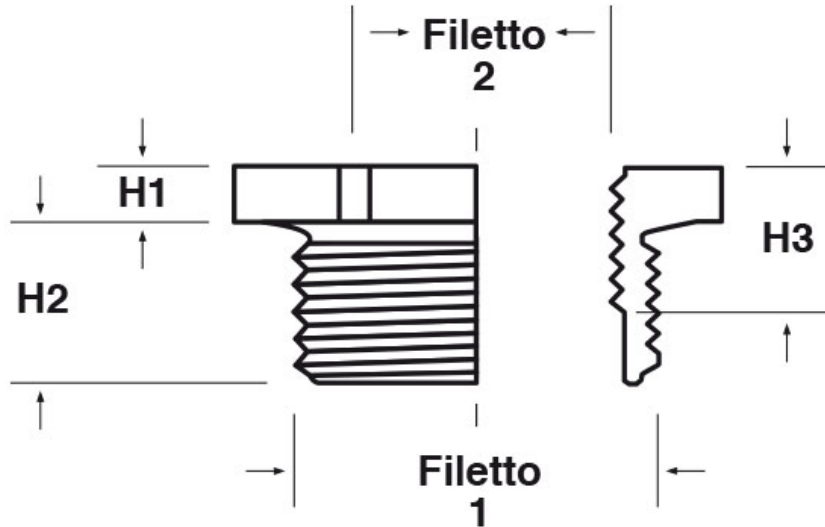

SCHEDA ARTICOLO

Articolo: P-RES M3204-M2504 - Codice EZ: 166157

22/12/2024

Il disegno è indicativo e le proporzioni potrebbero non corrispondere alle dimensioni in tabella o reali.

ARTICOLO	colore	filetto passo 1	filetto valore 1	filetto passo 2	filetto valore 2	chiave mm	H1 mm	H2 mm	H3 mm
P-RES M3204-M2504	grigio RAL 7035	Metrico	32	Metrico	25	36	4	11	10

Materiale: poliammide 6 rinforzato con fibra di vetro (25%).

Temperatura d'uso: -30°C / +120°C

Colore: grigio chiaro RAL 7035, grigio scuro RAL 7001, nero RAL 9005.

Tutte le informazioni e i dati riportati sono indicativi e possono essere soggetti a variazioni senza preavviso