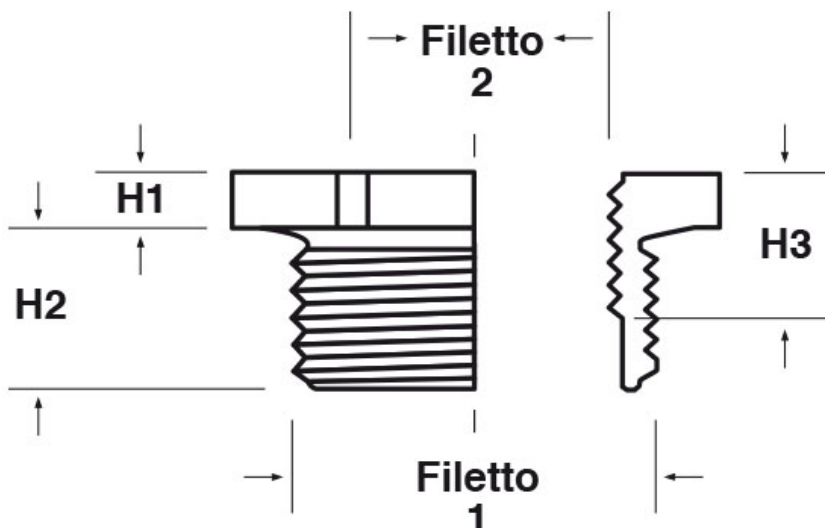

SCHEMA ARTICOLO

Articolo: P-RES M2506-M1606 - Codice EZ: N.D.

22/12/2024

Il disegno è indicativo e le proporzioni potrebbero non corrispondere alle dimensioni in tabella o reali.

ARTICOLO	colore	filetto passo 1	filetto valore 1	filetto passo 2	filetto valore 2	chiave mm	H1 mm	H2 mm	H3 mm
P-RES M2506-M1606	nero RAL 9005	Metrico	25	Metrico	16	30	3,5	10	9

Materiale: poliammide 6 rinforzato con fibra di vetro (25%).

Temperatura d'uso: -30°C / +120°C

Colore: grigio chiaro RAL 7035, grigio scuro RAL 7001, nero RAL 9005.

Tutte le informazioni e i dati riportati sono indicativi e possono essere soggetti a variazioni senza preavviso