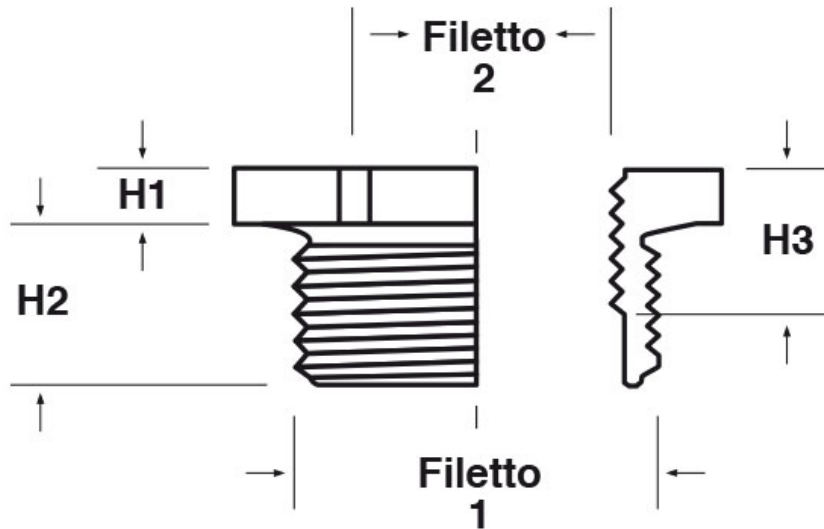

**SCHEMA ARTICOLO**

Articolo: P-RES M2505-M2005 - Codice EZ: 166146

22/12/2024

Il disegno è indicativo e le proporzioni potrebbero non corrispondere alle dimensioni in tabella o reali.

ARTICOLO	colore	filetto passo 1	filetto valore 1	filetto passo 2	filetto valore 2	chiave mm	H1 mm	H2 mm	H3 mm
P-RES M2505-M2005	grigio RAL 7001	Metrico	25	Metrico	20	30	3,5	10	9

Materiale: poliammide 6 rinforzato con fibra di vetro (25%).

Temperatura d'uso: -30°C / +120°C

Colore: grigio chiaro RAL 7035, grigio scuro RAL 7001, nero RAL 9005.

Tutte le informazioni e i dati riportati sono indicativi e possono essere soggetti a variazioni senza preavviso