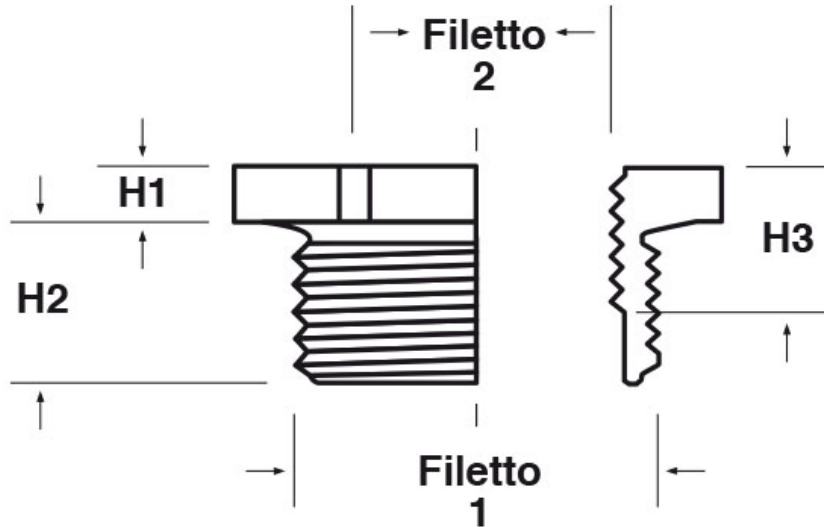

SCHEMA ARTICOLO

Articolo: P-RES M2505-M1605 - Codice EZ: 166144

22/12/2024

Il disegno è indicativo e le proporzioni potrebbero non corrispondere alle dimensioni in tabella o reali.

ARTICOLO	colore	filetto passo 1	filetto valore 1	filetto passo 2	filetto valore 2	chiave mm	H1 mm	H2 mm	H3 mm
P-RES M2505-M1605	grigio RAL 7001	Metrico	25	Metrico	16	30	3,5	10	9

Materiale: poliammide 6 rinforzato con fibra di vetro (25%).

Colore: grigio chiaro RAL 7035, grigio scuro RAL 7001, nero RAL 9005.

Temperatura d'uso: -30°C / +120°C

Tutte le informazioni e i dati riportati sono indicativi e possono essere soggetti a variazioni senza preavviso