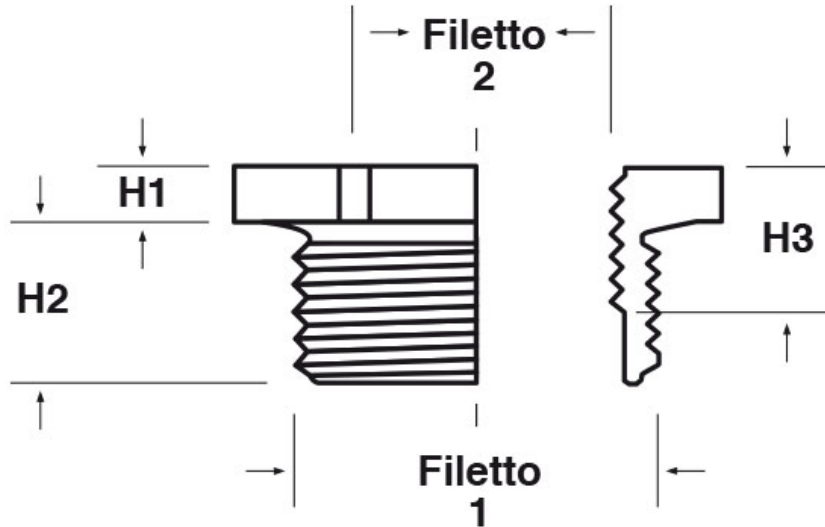

SCHEMA ARTICOLO

Articolo: P-RES M2505-M1205 - Codice EZ: N.D

22/12/2024

Il disegno è indicativo e le proporzioni potrebbero non corrispondere alle dimensioni in tabella o reali.

ARTICOLO	colore	filetto passo 1	filetto valore 1	filetto passo 2	filetto valore 2	chiave mm	H1 mm	H2 mm	H3 mm
P-RES M2505-M1205	grigio RAL 7001	Metrico	25	Metrico	12	30	3,5	10	9

Materiale: poliammide 6 rinforzato con fibra di vetro (25%).

Temperatura d'uso: -30°C / +120°C

Colore: grigio chiaro RAL 7035, grigio scuro RAL 7001, nero RAL 9005.

Tutte le informazioni e i dati riportati sono indicativi e possono essere soggetti a variazioni senza preavviso