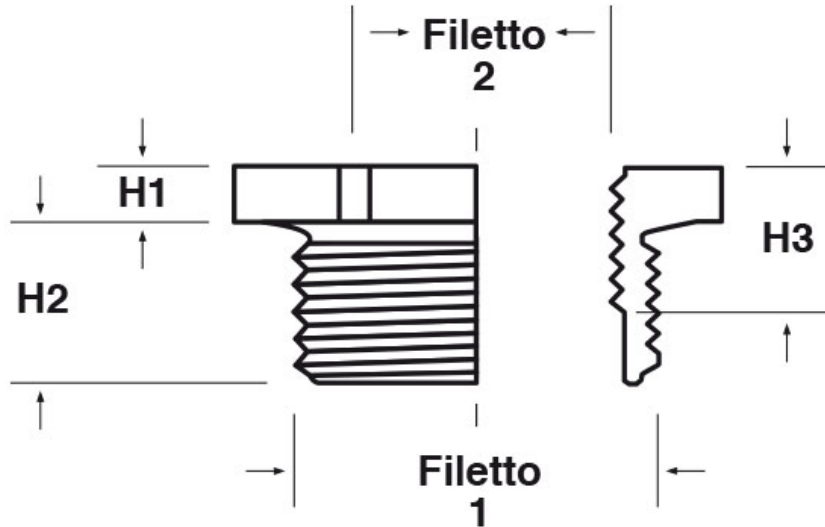

SCHEMA ARTICOLO

Articolo: P-RES M2504-M1204 - Codice EZ: N.D.

31/12/2024

Il disegno è indicativo e le proporzioni potrebbero non corrispondere alle dimensioni in tabella o reali.

ARTICOLO	colore	filetto passo 1	filetto valore 1	filetto passo 2	filetto valore 2	chiave mm	H1 mm	H2 mm	H3 mm
P-RES M2504-M1204	grigio RAL 7035	Metrico	25	Metrico	12	30	3,5	10	9

Materiale: poliammide 6 rinforzato con fibra di vetro (25%).

Temperatura d'uso: -30°C / +120°C

Colore: grigio chiaro RAL 7035, grigio scuro RAL 7001, nero RAL 9005.

Tutte le informazioni e i dati riportati sono indicativi e possono essere soggetti a variazioni senza preavviso