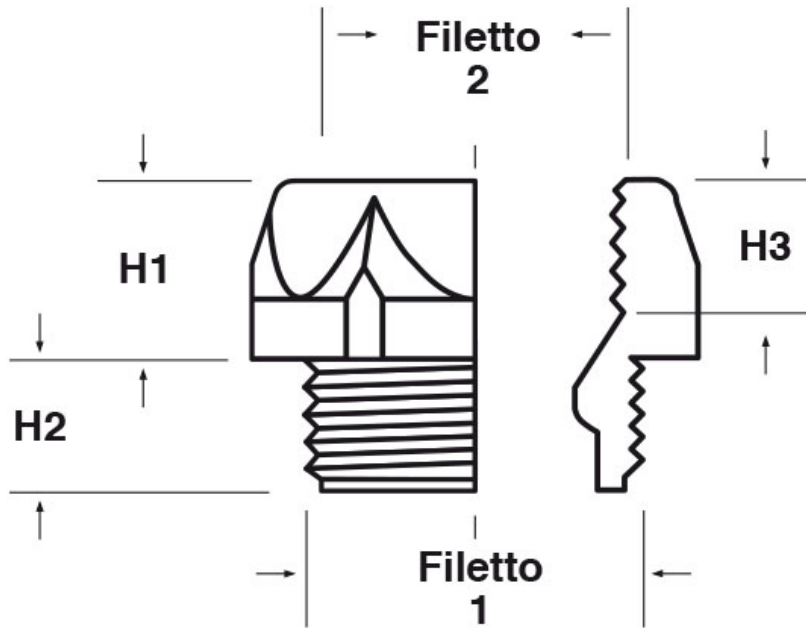

**SCHEMA ARTICOLO**

Articolo: P-REC PG924-PG724 - Codice EZ: N.D.

01/08/2024

ARTICOLO	colore	materiale	filetto passo 1	filetto valore 1	filetto passo 2	filetto valore 2	chiave mm	H1 mm	H2 mm	H3 mm
P-REC PG924-PG724	grigio RAL 7035	PC	PG	9	PG	7	19	8	7	7

Materiale: poliammide 6 (PA 6) rinforzato con fibra di vetro (30%), policarbonato (PC).

Colore: grigio chiaro RAL 7035, nero RAL 9005.

Temperatura d'uso: -40°C / +100°C (PA 6), -40°C / +135°C (PC)

Tutte le informazioni e i dati riportati sono indicativi e possono essere soggetti a variazioni senza preavviso