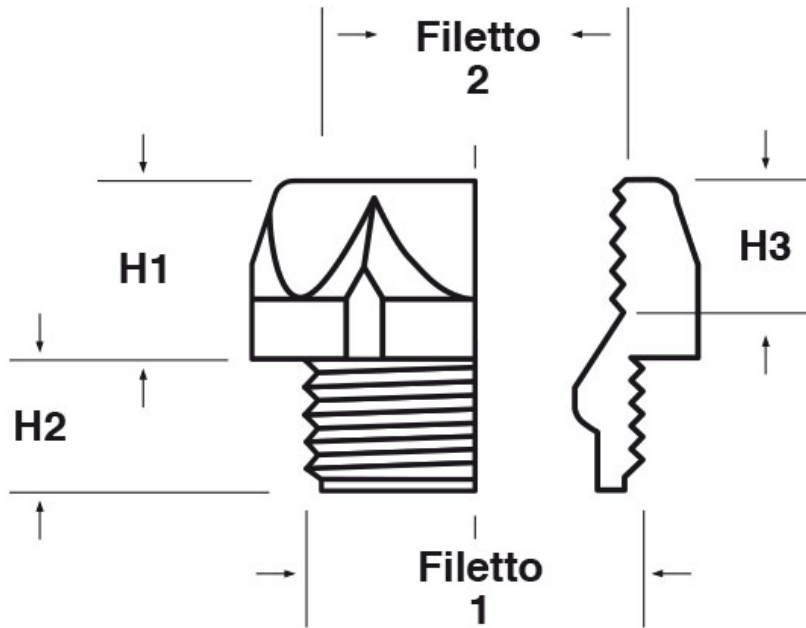

**SCHEDA ARTICOLO**

Articolo: P-REC PG904-PG704 - Codice EZ: N.D.

01/08/2024

ARTICOLO	colore	materiale	filetto passo 1	filetto valore 1	filetto passo 2	filetto valore 2	chiave mm	H1 mm	H2 mm	H3 mm
P-REC PG904-PG704	grigio RAL 7035	PA 6	PG	9	PG	7	19	12,5	8	-

Materiale: poliammide 6 (PA 6) rinforzato con fibra di vetro (30%), policarbonato (PC).

Colore: grigio chiaro RAL 7035, nero RAL 9005.

Temperatura d'uso: -40°C / +100°C (PA 6), -40°C / +135°C (PC)

Tutte le informazioni e i dati riportati sono indicativi e possono essere soggetti a variazioni senza preavviso