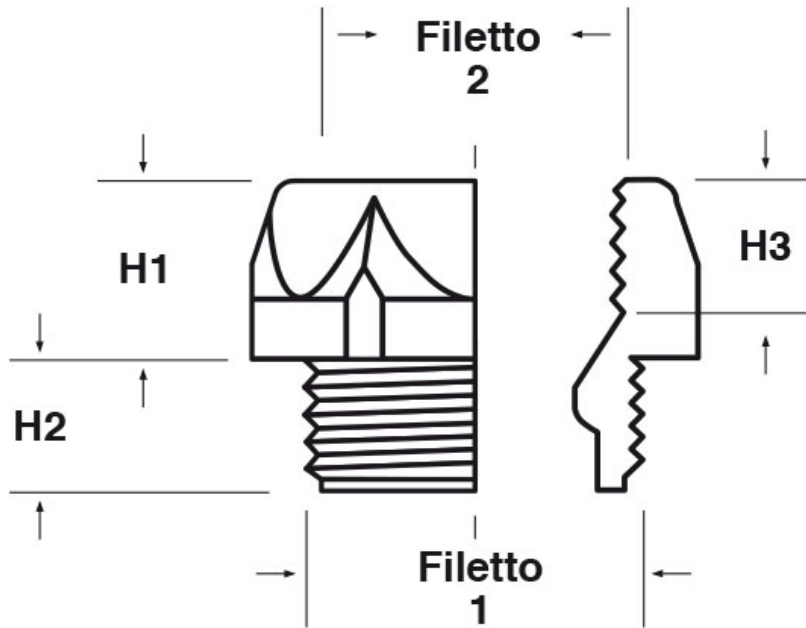

**SCHEMA ARTICOLO**

Articolo: P-REC PG1624-PG1324 - Codice EZ: N.D.

24/07/2024

ARTICOLO	colore	materiale	filetto passo 1	filetto valore 1	filetto passo 2	filetto valore 2	chiave mm	H1 mm	H2 mm	H3 mm
P-REC PG1624-PG1324	grigio RAL 7035	PC	PG	16	PG	13,5	27	12	9	10

Materiale: poliammide 6 (PA 6) rinforzato con fibra di vetro (30%), policarbonato (PC).

Colore: grigio chiaro RAL 7035, nero RAL 9005.

Temperatura d'uso: -40°C / +100°C (PA 6), -40°C / +135°C (PC)

Tutte le informazioni e i dati riportati sono indicativi e possono essere soggetti a variazioni senza preavviso