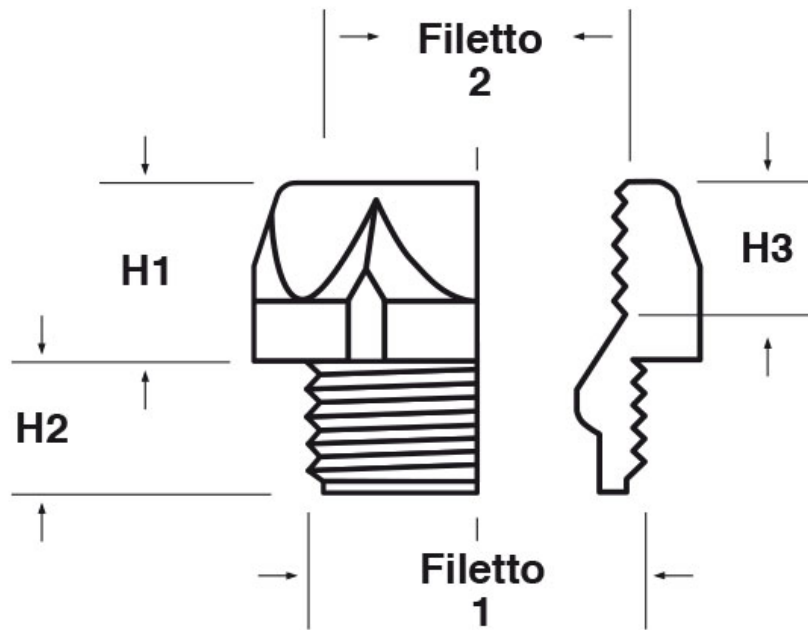

SCHEDA ARTICOLO

Articolo: P-REC PG1604-PG1304 - Codice EZ: N.D.

22/07/2024

ARTICOLO	colore	materiale	filetto passo 1	filetto valore 1	filetto passo 2	filetto valore 2	chiave mm	H1 mm	H2 mm	H3 mm
P-REC PG1604-PG1304	grigio RAL 7035	PA 6	PG	16	PG	13,5	27	17	10	-

Materiale: poliammide 6 (PA 6) rinforzato con fibra di vetro (30%), policarbonato (PC).

Colore: grigio chiaro RAL 7035, nero RAL 9005.

Temperatura d'uso: -40°C / +100°C (PA 6), -40°C / +135°C (PC)

Tutte le informazioni e i dati riportati sono indicativi e possono essere soggetti a variazioni senza preavviso