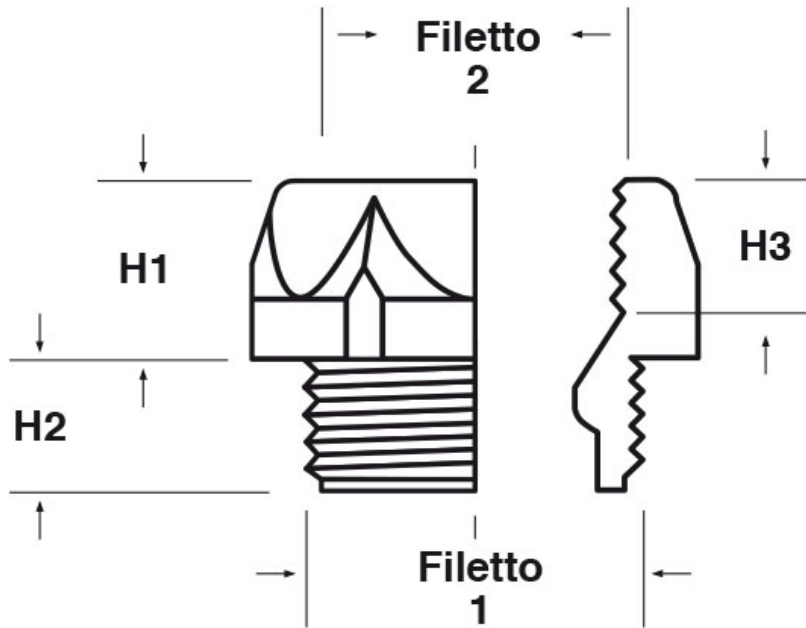

SCHEMA ARTICOLO

Articolo: P-REC PG1324-PG1124 - Codice EZ: N.D.

24/07/2024

ARTICOLO	colore	materiale	filetto passo 1	filetto valore 1	filetto passo 2	filetto valore 2	chiave mm	H1 mm	H2 mm	H3 mm
P-REC PG1324-PG1124	grigio RAL 7035	PC	PG	13,5	PG	11	24	13	9	10

Materiale: poliammide 6 (PA 6) rinforzato con fibra di vetro (30%), policarbonato (PC).

Colore: grigio chiaro RAL 7035, nero RAL 9005.

Temperatura d'uso: -40°C / +100°C (PA 6), -40°C / +135°C (PC)

Tutte le informazioni e i dati riportati sono indicativi e possono essere soggetti a variazioni senza preavviso