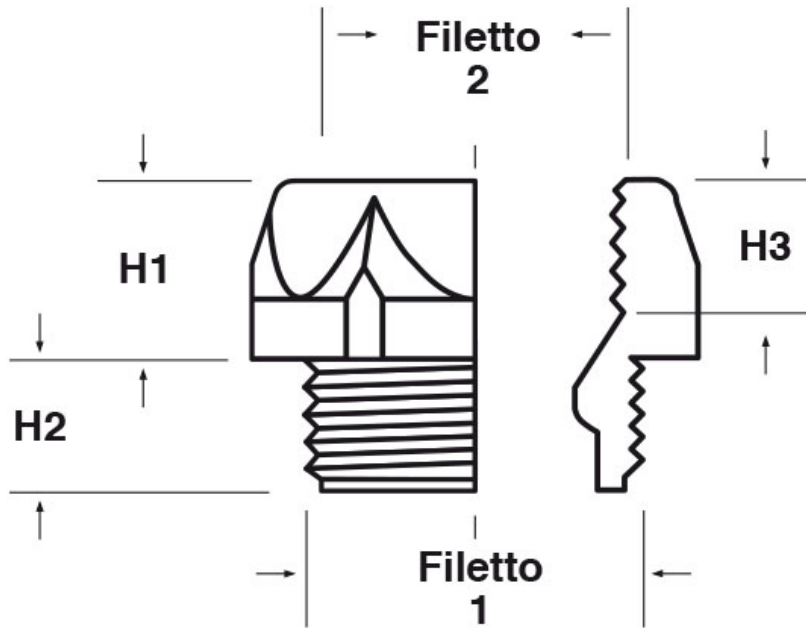

SCHEMA ARTICOLO

Articolo: P-REC PG1124-PG924 - Codice EZ: N.D.

01/08/2024

ARTICOLO	colore	materiale	filetto passo 1	filetto valore 1	filetto passo 2	filetto valore 2	chiave mm	H1 mm	H2 mm	H3 mm
P-REC PG1124-PG924	grigio RAL 7035	PC	PG	11	PG	9	22	9	8	8

Materiale: poliammide 6 (PA 6) rinforzato con fibra di vetro (30%), policarbonato (PC).

Colore: grigio chiaro RAL 7035, nero RAL 9005.

Temperatura d'uso: -40°C / +100°C (PA 6), -40°C / +135°C (PC)

Tutte le informazioni e i dati riportati sono indicativi e possono essere soggetti a variazioni senza preavviso