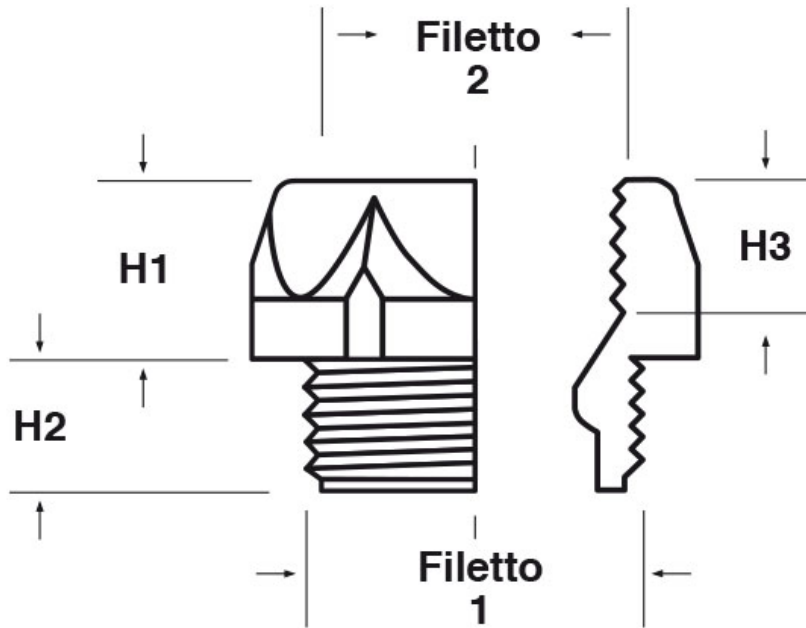

SCHEMA ARTICOLO

Articolo: P-REC PG1104-PG904 - Codice EZ: N.D.

16/07/2024

ARTICOLO	colore	materiale	filetto passo 1	filetto valore 1	filetto passo 2	filetto valore 2	chiave mm	H1 mm	H2 mm	H3 mm
P-REC PG1104-PG904	grigio RAL 7035	PA 6	PG	11	PG	9	22	14	8	-

Materiale: poliammide 6 (PA 6) rinforzato con fibra di vetro (30%), policarbonato (PC).

Colore: grigio chiaro RAL 7035, nero RAL 9005.

Temperatura d'uso: -40°C / +100°C (PA 6), -40°C / +135°C (PC)

Tutte le informazioni e i dati riportati sono indicativi e possono essere soggetti a variazioni senza preavviso