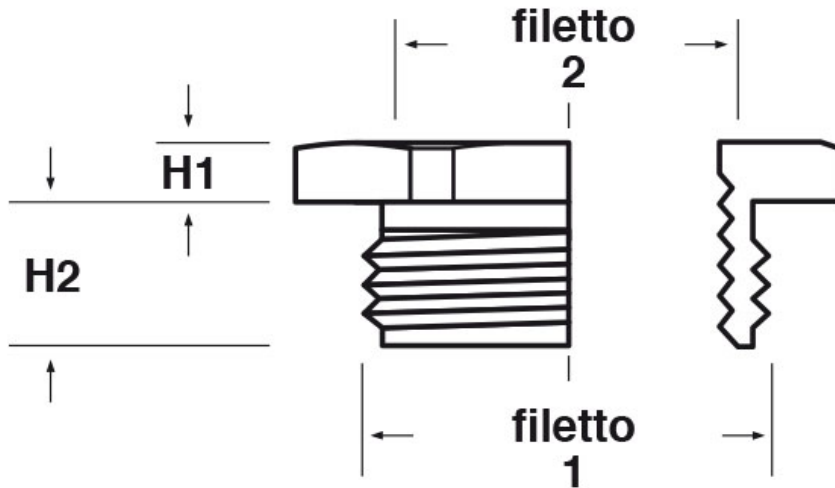

SCHEMA ARTICOLO

Articolo: RES PG48-PG36 - Codice EZ: N.D.

01/08/2024

ARTICOLO	filetto passo 1	filetto valore 1	filetto passo 2	filetto valore 2	chiave mm	H1 mm	H2 mm
RES PG48-PG36	PG	48	PG	36	64	4	10

Materiale: ottone nichelato.