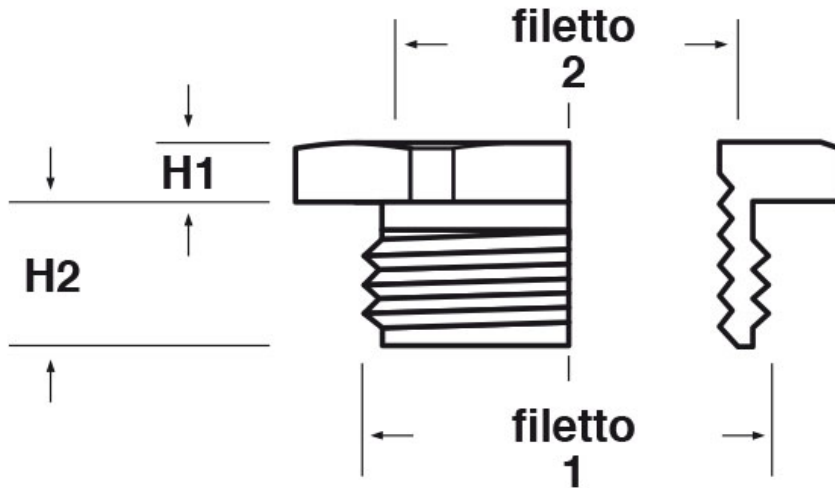

**SCHEMA ARTICOLO**

Articolo: RES PG48-PG29 - Codice EZ: N.D.

24/07/2024

ARTICOLO	filetto passo 1	filetto valore 1	filetto passo 2	filetto valore 2	chiave mm	H1 mm	H2 mm
RES PG48-PG29	PG	48	PG	29	64	4	10

Materiale: ottone nichelato.

Tutte le informazioni e i dati riportati sono indicativi e possono essere soggetti a variazioni senza preavviso

**ELEKTROZUBEHÖR SPA**

**Sede:**  
Via F.lli Bronzetti, 24  
20129 Milano (Italy)