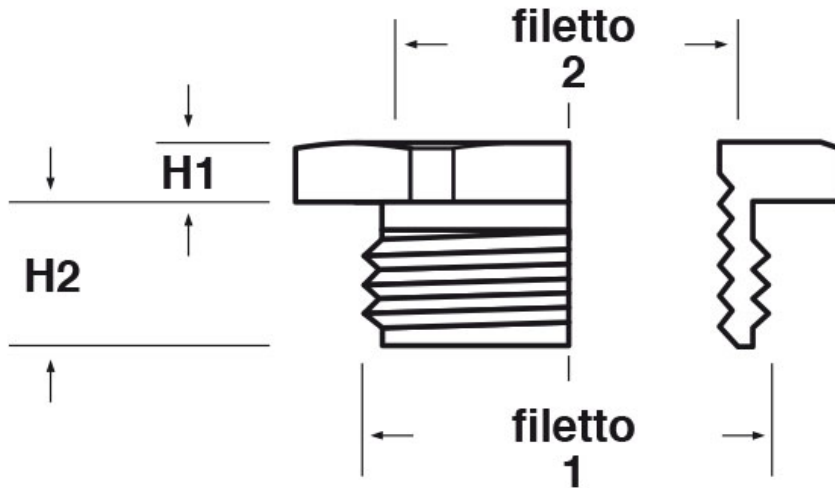

**SCHEMA ARTICOLO**

Articolo: RES PG48-PG16 - Codice EZ: N.D.

16/07/2024

ARTICOLO	filetto passo 1	filetto valore 1	filetto passo 2	filetto valore 2	chiave mm	H1 mm	H2 mm
RES PG48-PG16	PG	48	PG	16	64	4	10

Materiale: ottone nichelato.

Tutte le informazioni e i dati riportati sono indicativi e possono essere soggetti a variazioni senza preavviso

**ELEKTROZUBEHÖR SPA**

**Sede:**  
Via F.lli Bronzetti, 24  
20129 Milano (Italy)  
Tel.: +39 02 701471  
C.F. e P. IVA: 00729140152  
Capitale Sociale: € 260.000