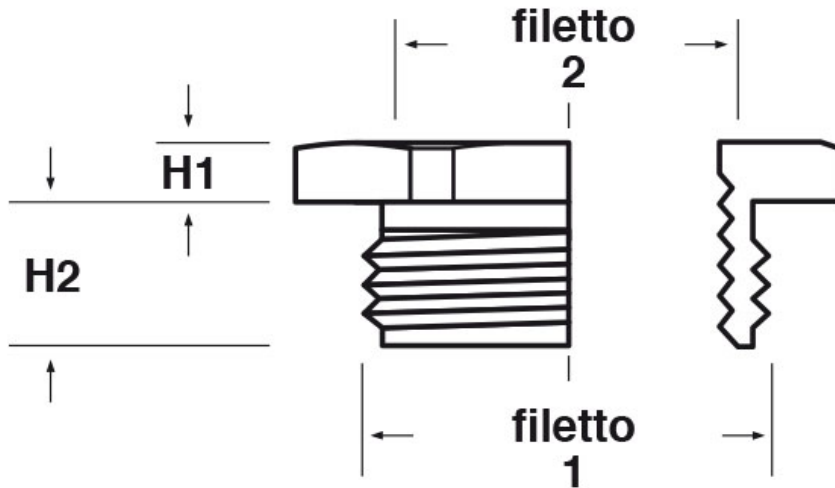

### SCHEMA ARTICOLO

Articolo: RES PG36-PG29 - Codice EZ: N.D.

25/07/2024

ARTICOLO	filetto passo 1	filetto valore 1	filetto passo 2	filetto valore 2	chiave mm	H1 mm	H2 mm
RES PG36-PG29	PG	36	PG	29	50	3	8

Materiale: ottone nichelato.