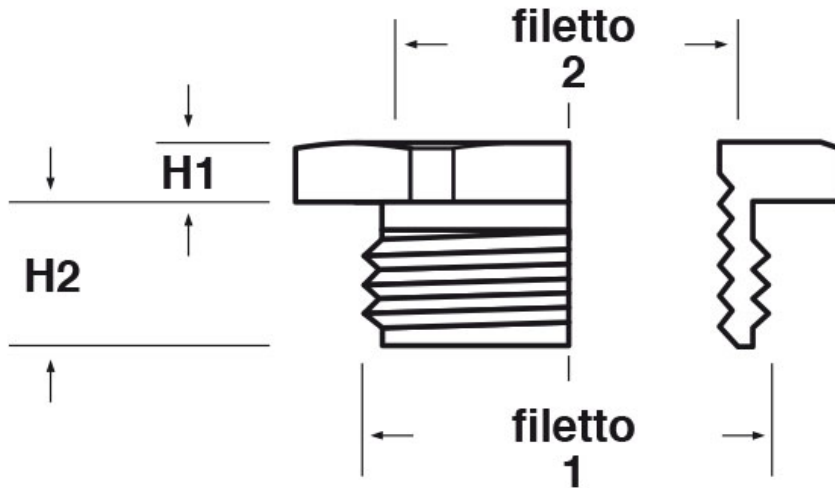

SCHEMA ARTICOLO

Articolo: RES PG36-PG21 - Codice EZ: N.D.

24/07/2024

ARTICOLO	filetto passo 1	filetto valore 1	filetto passo 2	filetto valore 2	chiave mm	H1 mm	H2 mm
RES PG36-PG21	PG	36	PG	21	50	3	8

Materiale: ottone nichelato.