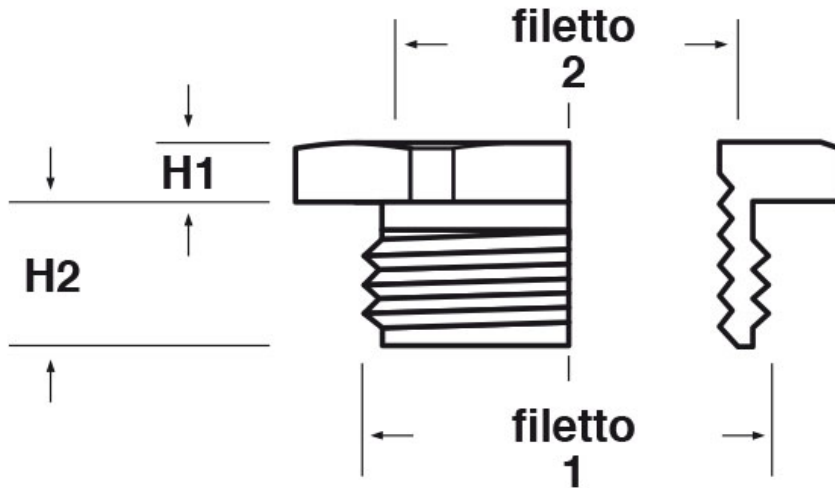

**SCHEMA ARTICOLO**

Articolo: RES PG36-PG13 - Codice EZ: N.D.

18/09/2024

ARTICOLO	filetto passo 1	filetto valore 1	filetto passo 2	filetto valore 2	chiave mm	H1 mm	H2 mm
RES PG36-PG13	PG	36	PG	13,5	50	3	8

Materiale: ottone nichelato.

Tutte le informazioni e i dati riportati sono indicativi e possono essere soggetti a variazioni senza preavviso

**ELEKTROZUBEHÖR SPA**

**Sede:**  
Via F.lli Bronzetti, 24  
20129 Milano (Italy)  
Tel.: +39 02 701471  
C.F. e P. IVA: 00729140152  
Capitale Sociale: € 260.000