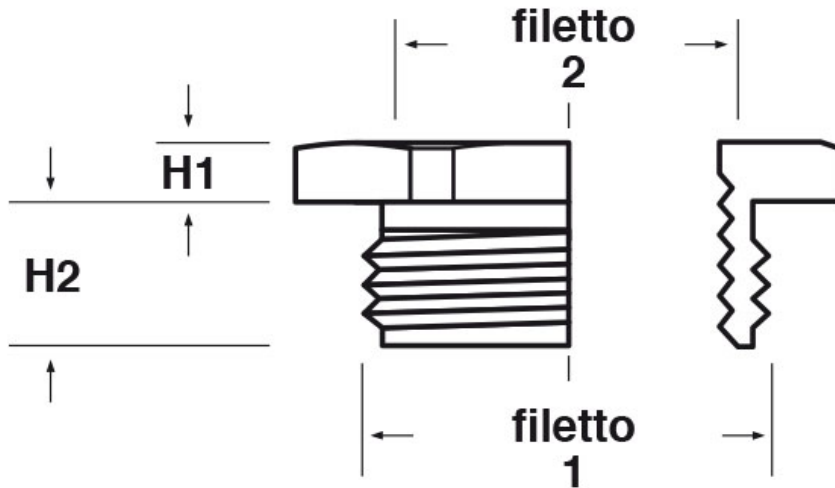

SCHEMA ARTICOLO

Articolo: RES PG29-PG21 - Codice EZ: N.D.

25/07/2024

ARTICOLO	filetto passo 1	filetto valore 1	filetto passo 2	filetto valore 2	chiave mm	H1 mm	H2 mm
RES PG29-PG21	PG	29	PG	21	39	3	8

Materiale: ottone nichelato.